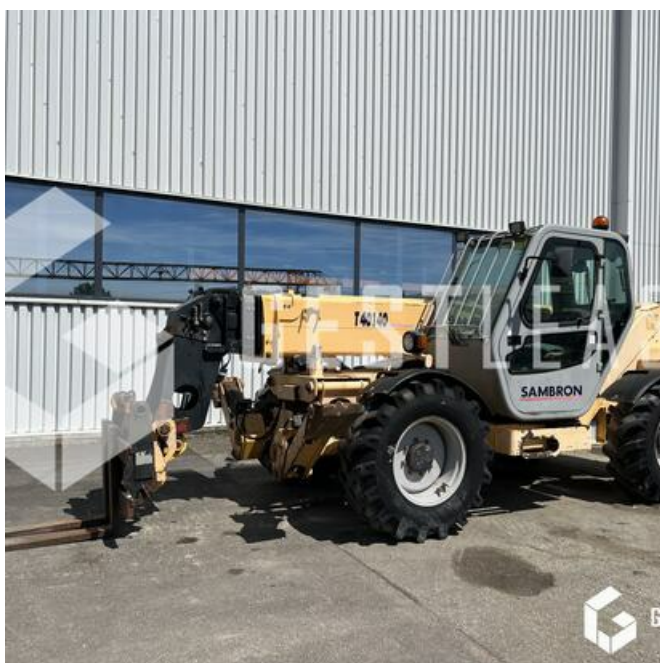

VERKAUFT

Handling beim Heben - Teleskopstapler

<https://www.gestlease.com/de/engines/230315-sambron-t40140>

Referenz :	230315
Marke :	SAMBRON
Modell :	T40140
Jahr :	2000
Stunden :	5168
Gewicht :	10.2
Motorleistung :	76.5kw
Tragfähigkeit :	4T
Hubhöhe :	14m

Informationen :
 SAMBRON T40140
 Année : 2000
 Heures : 5 168 heures

- Fourche
- Capacité 4T
- Hauteur de levage 14m
- Stabilisateur
- Manette de translation à revoir

Prix de vente hors taxes.

Livraison possible en supplément du prix de vente.

Nous aurons ainsi le plaisir de vous accueillir dans nos nouveaux locaux au 17 Route d'Eschau, 67400 ILLKIRCH-
GRAFFENSTADEN

Disposant d'un parc matériel de plus de 100 000 m² au Sud de Strasbourg et d'un atelier entièrement équipé, nous possédons plus de 350 références comprenant engins de chantier / manutention / matériel agricole / poids lourds / V.P. / V.U un stock renouvelé tous les mois.