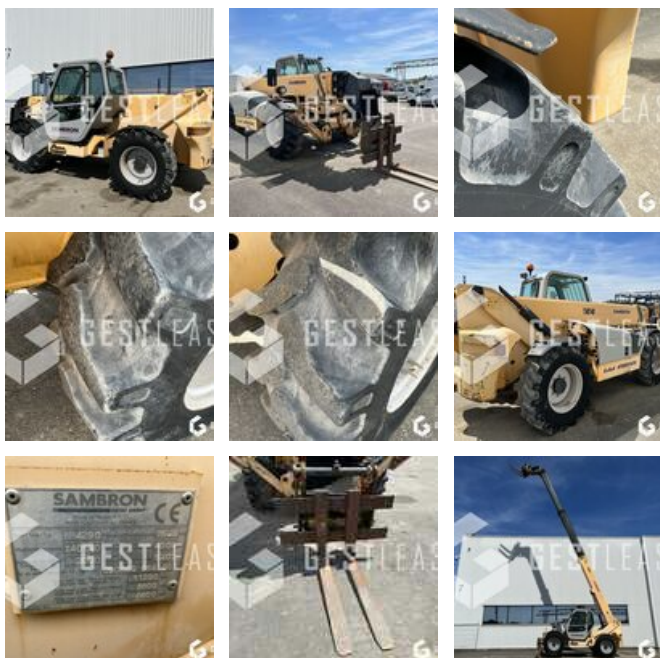

Referenz :	230315
Marke :	SAMBRON
Modell :	T40140
Jahr :	2000
Stunden :	5168
Gewicht :	10.2
Motorleistung :	76.5kw
Tragfähigkeit :	4T
Hubhöhe :	14m

Informationen :
SAMBRON T40140
Année : 2000
Heures : 5 168 heures

- Fourche
- Capacité 4T
- Hauteur de levage 14m
- Stabilisateur
- Manette de translation à revoir

Prix de vente hors taxes.

Livraison possible en supplément du prix de vente.

Plus d'informations et photos sur notre site internet !

Prenez rendez-vous pour que nous puissions vous recevoir dans les meilleures conditions !

Notre société, spécialisée dans l'achat et la vente, vous propose également la reprise de tous type de matériels professionnels basée sur une expertise rapide suivie d'un règlement immédiat.