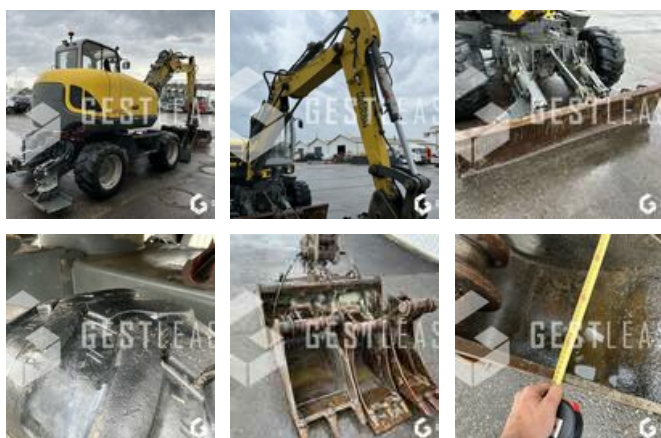

Referenz :	230314
Marke :	WACKER NEUSON
Modell :	9503 WD
Jahr :	2010
Stunden :	7726
Gewicht :	10.35T
Eimernummer :	4
Informationen :	

WACKER NEUSON 9503

Année : 2010

Heures : 7 726 heures

- Fleche volée variable
- Attache rapide MORIN M3
- Ligne BRH
- Lame
- Stabilisateur
- Climatisation
- 4 Godets dont curage inclinable

Prix de vente hors taxes.

Livraison possible en supplément du prix de vente.

Plus d'informations et photos sur notre site internet !

Prenez rendez-vous pour que nous puissions vous recevoir dans les meilleures conditions !