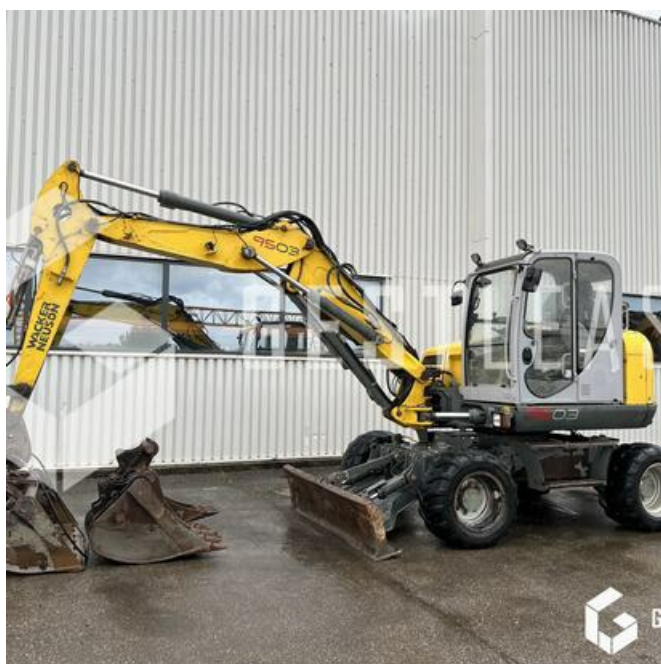

# WACKER NEUSON 9503 WD

VERKAUFT

Öffentliche Arbeit - Bagger - Mobilbagger

<https://www.gestlease.com/de/engines/230314-wacker-neuson-9503-wd>

<b>Referenz :</b>	230314
<b>Marke :</b>	WACKER NEUSON
<b>Modell :</b>	9503 WD
<b>Jahr :</b>	2010
<b>Stunden :</b>	7726
<b>Gewicht :</b>	10.35T
<b>Eimernummer :</b>	4
<b>Informationen :</b>	

WACKER NEUSON 9503

Année : 2010

Heures : 7 726 heures

- Fleche volée variable
- Attache rapide MORIN M3
- Ligne BRH
- Lame
- Stabilisateur
- Climatisation
- 4 Godets dont curage inclinable

Prix de vente hors taxes.

Disposant d'un parc matériel de plus de 100 000 m2 au Sud de Strasbourg et d'un atelier entièrement équipé, nous possédons plus de 350 références comprenant engins de chantier / manutention / matériel agricole / poids lourds / V.P. / V.U un stock renouvelé tous les mois.