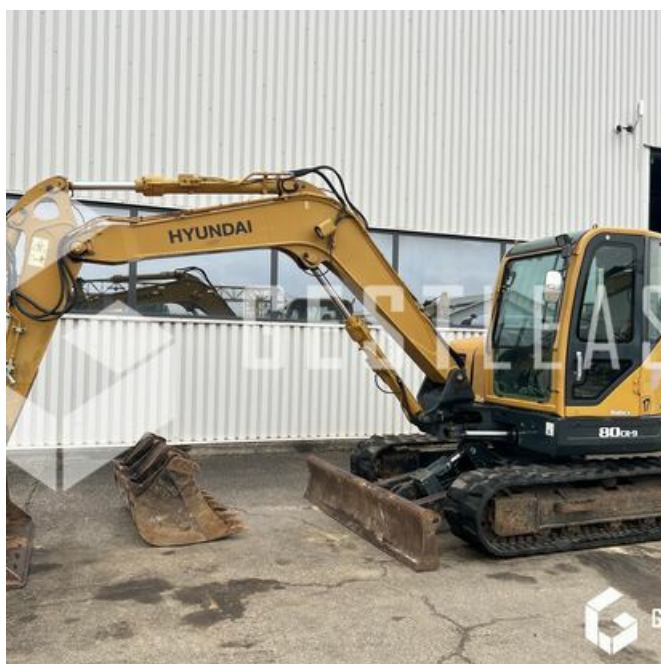

GESTLEASE
ING

www.gestlease.com

ACHAT - VENTE - LOCATION

17 Route d'Eschau - 67400 ILLKIRCH

03 90 29 84 78

commercial@gestlease.com

Samstag, 27. april 2024, 03:51 uhr

HYUNDAI ROBEX80CR-9

VERKAUFT

Öffentliche Arbeit - Bagger - Kettenbagger

<https://www.gestlease.com/de/engines/230306-hyundai-robex80cr-9>

Referenz :	230306
Marke :	HYUNDAI
Modell :	ROBEX80CR-9
Jahr :	2014
Stunden :	5648
Gewicht :	8.25 T
Eimernummer :	3
Informationen :	

HYUNDAI ROBEX 80

Année : 2014

Heures : 5 648 heures

- Attache rapide mécanique Arden
- Vendu avec 3 godets
- Jeu à revoir dans le bras
- Machine propre

Prix de vente hors taxes.

Livraison possible en supplément du prix de vente.