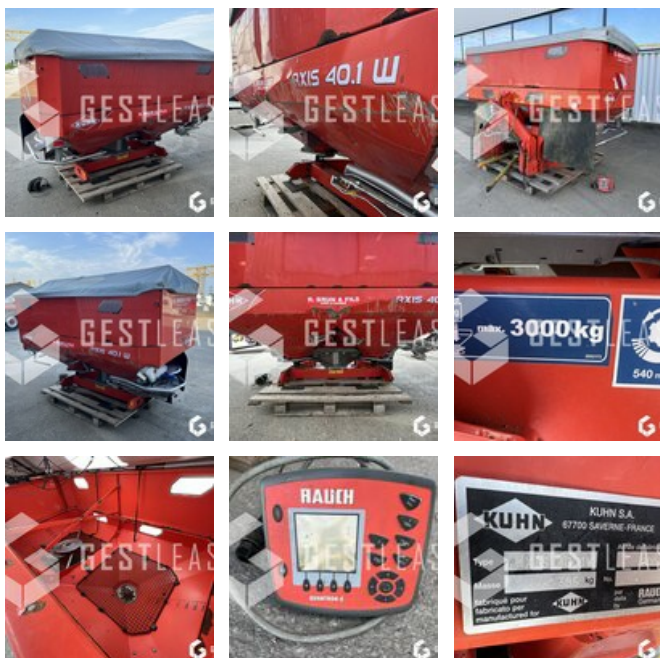

Referenz :	230301
Marque :	KUHN
Modell :	AXIS 40.1 W
Jahr :	2009
Typ :	DISTRIBUTEUR D'ENGRAIS
Abgestürzt? :	Ya
Absturzbeschreibung :	

**** Distributeur d'engrais accidenté ****

---- Circonstances sinistre ----

Chute du relevage

---- Principaux éléments endommagés ----

- Cuve
- Boitier de renvoi

Prix de vente hors taxes.

Livraison possible en supplément du prix de vente.

Plus d'informations et photos sur notre site internet !