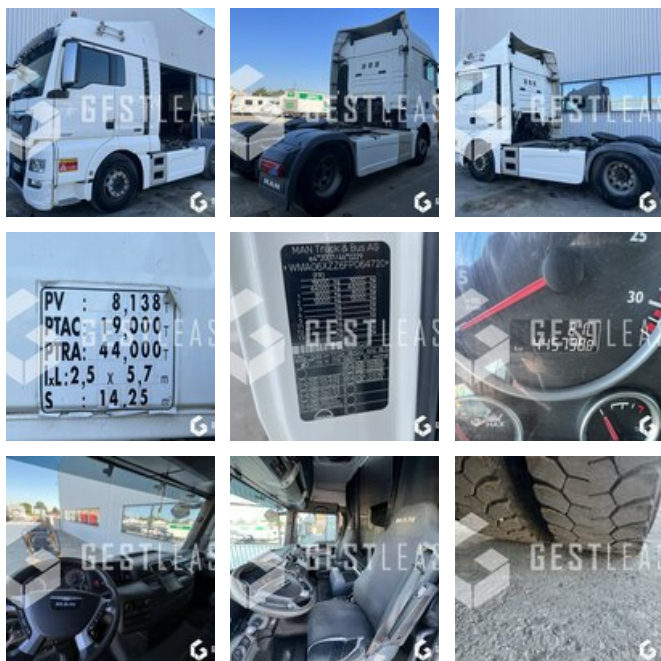

33.000,00 € HT

LKW - Road Tractor

<https://www.gestlease.com/de/engines/230291-man-tgx-18-520>

Referenz :	230291
Marque :	MAN
Modell :	TGX 18.520
P.M.E.C Datum :	20.05.2015
Meterkilometer :	445 738
Macht :	520 CV
Verschmutzungsstandard :	Euro 5
Felgenformel :	4X2
P.V :	8.1 T
P.T.A.C :	19 T
P.T.R.A :	44 T
Informationen :	

MAN TGX 18.520 / 520CV

Année : 20/05/2015

Kilométrage : 445 738 km

- Hydraulique pour benne

Prix de vente hors taxes.

Livraison possible en supplément du prix de vente.

Plus d'informations et photos sur notre site internet !

Disposant d'un parc matériel de plus de 100 000 m2 au Sud de Strasbourg et d'un atelier entièrement équipé, nous possédons plus de 350 références comprenant engins de chantier / manutention / matériel agricole / poids lourds / V.P. / V.U un stock renouvelé tous les mois.