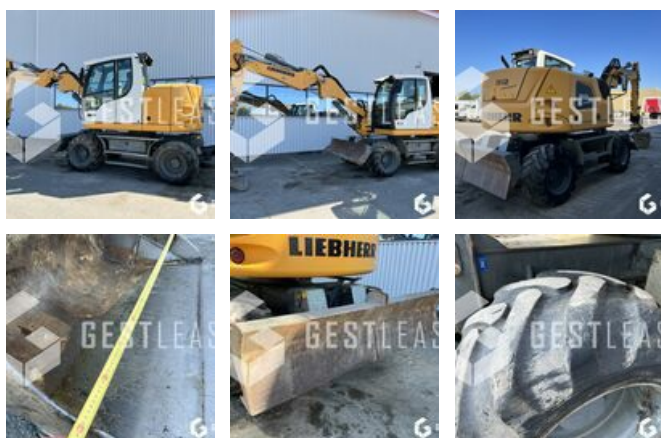

GESTLEASE
ING

www.gestlease.com

ACHAT - VENTE - LOCATION

17 Route d'Eschau - 67400 ILLKIRCH

03 90 29 84 78

commercial@gestlease.com

Dienstag, 23. april 2024, 08:01 uhr

LIEBHERR A 912 COMPACT

77.900,00 € HT

Öffentliche Arbeit - Bagger - Mobilbagger

<https://www.gestlease.com/de/engines/230289-liebherr-a-912-compact>

Referenz : 230289
Marke : LIEBHERR
Modell : A 912 COMPACT
Jahr : 2015
Stunden : 9478
Gewicht : 14.5 T
Informationen :

LIEBHERR A 912 COMPACT

Année : 2015

Heures : 9 478 heures

- Flèche a volée variable
- Deport de fleche
- Lame avant et arrière
- Tiltrotator ENGCON EC10B-S45-S45-SS9 double attache
- Caméra de recul et latéral
- Godet de 1400mm
- Graissage centralisé

Prix de vente hors taxes.

Livraison possible en supplément du prix de vente.

Plus d'informations et photos sur notre site internet !

Prenez rendez-vous pour que nous puissions vous recevoir dans les meilleures conditions !