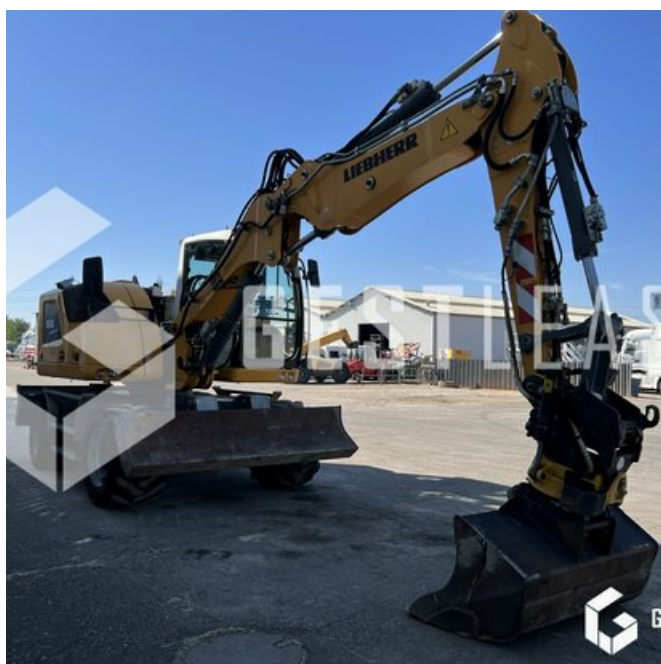

77.900,00 € HT

Öffentliche Arbeit - Bagger - Mobilbagger

<https://www.gestlease.com/de/engines/230289-liebherr-a-912-compact>

Referenz : 230289
Marke : LIEBHERR
Modell : A 912 COMPACT
Jahr : 2015
Stunden : 9478
Gewicht : 14.5 T
Informationen :

LIEBHERR A 912 COMPACT

Année : 2015

Heures : 9 478 heures

- Flèche a volée variable
- Deport de fleche
- Lame avant et arrière
- Tiltrotator ENGCON EC10B-S45-S45-SS9 double attache
- Caméra de recul et latéral
- Godet de 1400mm
- Graissage centralisé

Disposant d'un parc matériel de plus de 100 000 m2 au Sud de Strasbourg et d'un atelier entièrement équipé, nous possédons plus de 350 références comprenant engins de chantier / manutention / matériel agricole / poids lourds / V.P. / V.U un stock renouvelé tous les mois.