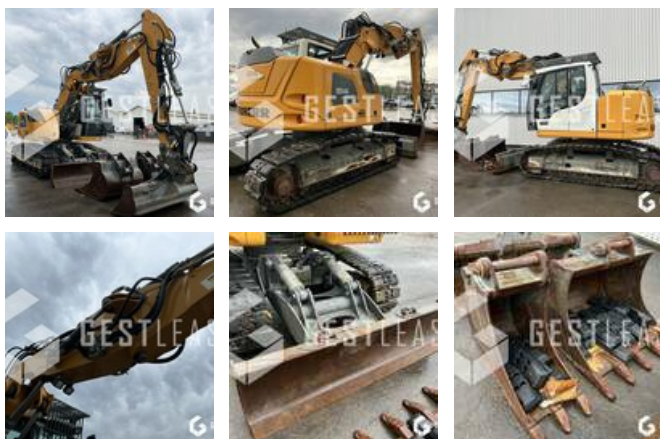

Referenz :	230288
Marke :	LIEBHERR
Modell :	R914 COMPACT
Jahr :	2019
Stunden :	1840
Gewicht :	18.4T
Informationen :	

LIEBHERR R914 COMPACT

Année : 02/2019

Heures : 1 840 heures

- Fleche volée variable + déport
- Attache rapide hydraulique LIEBHERR SW33 LIKUFIX
- Ligne HP et MP
- Commande proportionnelle
- Lame
- Chenille ROADLINER + une quinzaine de tuile caoutchouc neuve de rechange
- Climatisation
- Godet curage inclinable de 2000 mm
- Godet de terrassement de 1200 mm
- Godet de tranché de 450 mm
- Entretien à jour
- Patron chauffeur

Prix de vente hors taxes.

Livraison possible en supplément du prix de vente.