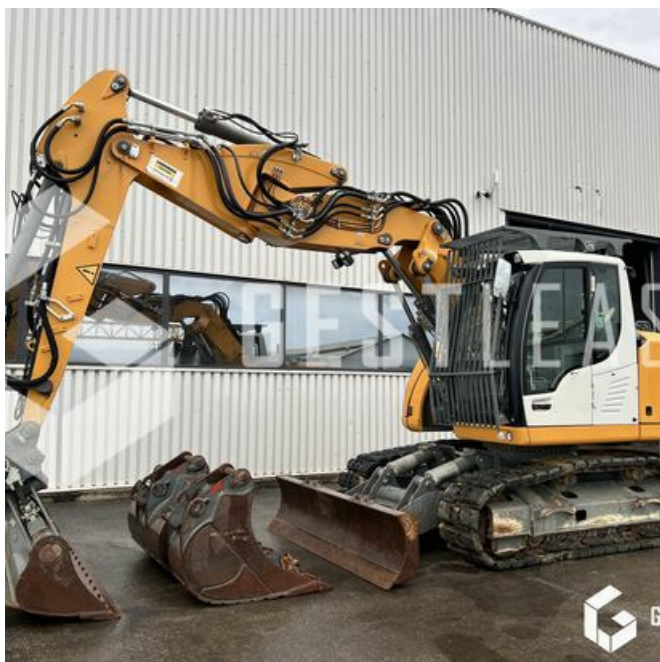

GESTLEASE
ING

www.gestlease.com

ACHAT - VENTE - LOCATION

17 Route d'Eschau - 67400 ILLKIRCH

03 90 29 84 78

commercial@gestlease.com

Freitag, 19. april 2024, 22:42 uhr

LIEBHERR R914 COMPACT

115.000,00 € HT

Öffentliche Arbeit - Bagger - Kettenbagger

<https://www.gestlease.com/de/engines/230288-liebherr-r914>

Referenz :	230288
Marke :	LIEBHERR
Modell :	R914 COMPACT
Jahr :	2019
Stunden :	1840
Gewicht :	18.4T
Informationen :	

LIEBHERR R914 COMPACT

Année : 02/2019

Heures : 1 840 heures

- Fleche volée variable + déport
- Attache rapide hydraulique LIEBHERR SW33 LIKUFIX
- Ligne HP et MP
- Commande proportionnelle
- Lame
- Chenille ROADLINER + une quinzaine de tuile caoutchouc neuve de rechange
- Climatisation
- Godet curage inclinable de 2000 mm
- Godet de terrassement de 1200 mm
- Godet de tranché de 450 mm
- Entretien à jour
- Patron chauffeur

Disposant d'un parc matériel de plus de 100 000 m2 au Sud de Strasbourg et d'un atelier entièrement équipé, nous possédons plus de 350 références comprenant engins de chantier / manutention / matériel agricole / poids lourds / V.P. / V.U un stock renouvelé tous les mois.