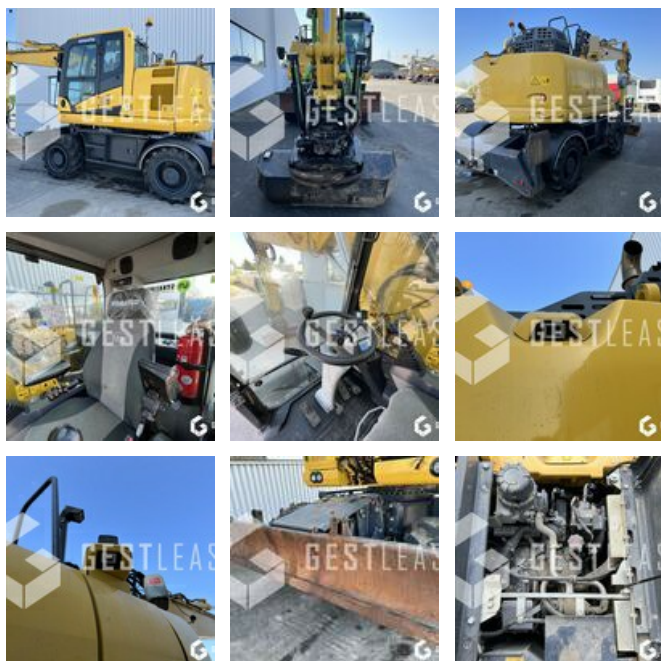

Referenz :	230287
Marke :	KOMATSU
Modell :	PW148-11
Jahr :	2020
Stunden :	3801
Gewicht :	15 T
Informationen :	

KOMATSU PW148-11

Année : 2020

Heures : 3 801 heures

- Fleche volée variable
- Tiltrotator STEELWRIST X18 double attache avec pince
- Lame
- Stabilisateur
- Caméra arrière plus lateral
- Joystick STEELWRIST
- Direction au joystick
- Godet tiltrotator de 1600mm / 708L

Prix de vente hors taxes.

Livraison possible en supplément du prix de vente.

Plus d'informations et photos sur notre site internet !

Prenez rendez-vous pour que nous puissions vous recevoir dans