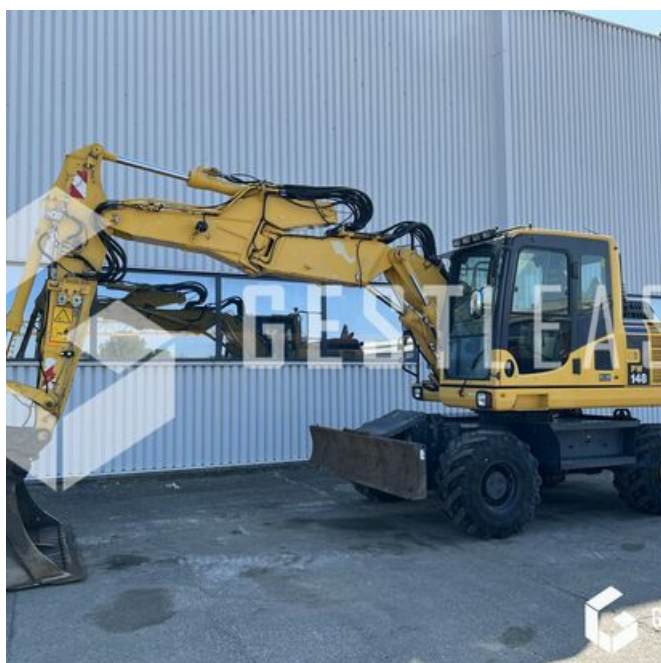

VERKAUFT

Öffentliche Arbeit - Bagger - Mobilbagger

<https://www.gestlease.com/de/engines/230286-komatsu-pw148-8>

Referenz : 230286
Marke : KOMATSU
Modell : PW148-8
Jahr : 2016
Stunden : 7685
Gewicht : 14.4 T
Informationen :

KOMATSU PW148-8

Année : 2016

Heures : 7 685 heures

- Fleche volée variable + déport
- Attache GEITH
- Lame
- Stabilisateurs
- Ligne HP et MP
- Camera arrière et latéral
- Vendu avec 3 godets 400/1000/2000
- Graissage centralisé

Disposant d'un parc matériel de plus de 100 000 m2 au Sud de Strasbourg et d'un atelier entièrement équipé, nous possédons plus de 350 références comprenant engins de chantier / manutention / matériel agricole / poids lourds / V.P. / V.U un stock renouvelé tous les mois.