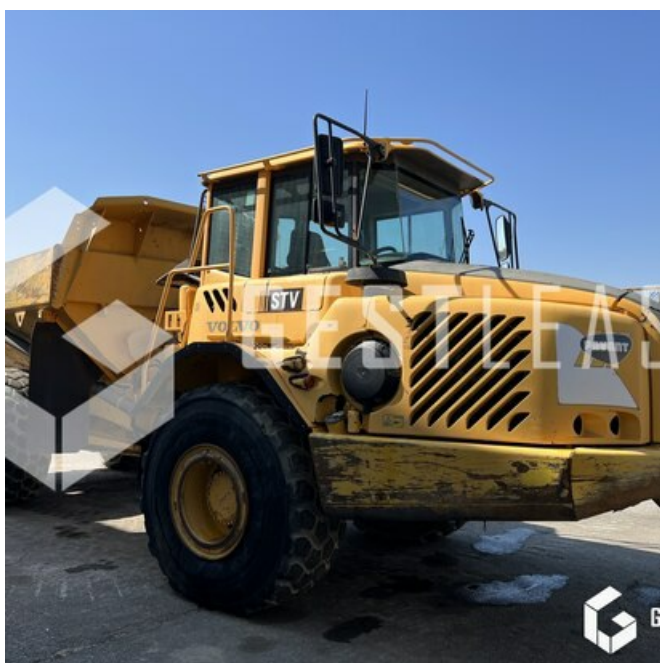

VERKAUFT

Öffentliche Arbeit - Kipper

<https://www.gestlease.com/de/engines/230272-volvo-a25d>

Referenz :	230272
Marke :	VOLVO
Modell :	A25D
Jahr :	2002
Stunden :	15 553
Gewicht :	21.5 T

Informationen :

VOLVO A 25D

Année : 2002

Heures : 15 553

- Porte arrière
- Réchauffeur de benne
- Pneumatiques MICHELIN ADN 23.5R25
- Capteur de filtre à air et de niveau de boîte à changés
- 2 Poumons d'air à changés

Prix de vente hors taxes.