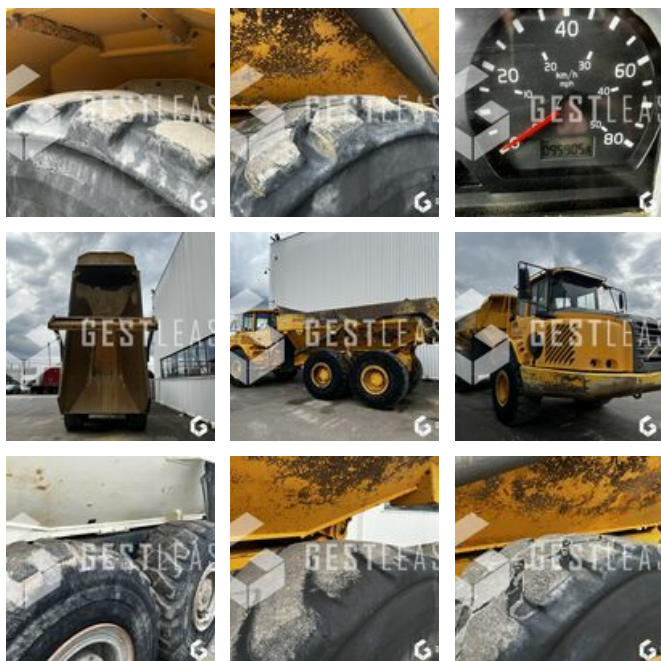

Referenz :	230270
Marke :	VOLVO
Modell :	A25D
Jahr :	2002
Stunden :	10908
Gewicht :	25.560 T
Motorleistung :	227kw
Nutzlast :	24T
Informationen :	

VOLVO A25D

Année : 2002

Heures : 10 908

- Porte de benne
- Réchauffeur de benne
- Pneumatiques EARTH MAX BKT 23.5R25
- Machine propre

Prix de vente hors taxes.

Livraison possible en supplément du prix de vente.

Plus d'informations et photos sur notre site internet !

Prenez rendez-vous pour que nous puissions vous recevoir dans les meilleures conditions !

Notre société, spécialisée dans l'achat et la vente, vous propose également la reprise de tous type de matériels professionnels basée sur une expertise rapide suivie d'un règlement immédiat. Nous aurons ainsi le plaisir de vous accueillir dans nos nouveaux locaux au 17 Route d'Eschau, 67400 ILLKIRCH-GRAFFENSTADEN