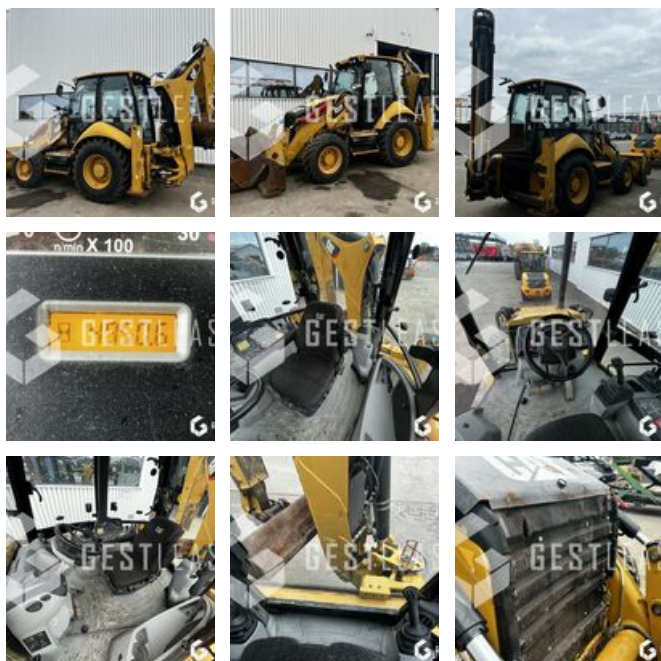

Referenz :	230268
Marke :	CATERPILLAR
Modell :	432F
Jahr :	2013
Stunden :	4950
Gewicht :	8.9T
Informationen :	

CATERPILLAR 432F

Année : 2013

Heures : 4 950 heures

- Fleche télescopique
- Attache rapide
- 3 Godets
- Commande joystick
- Godet 4 en 1
- 4 Pneus neuf
- Climatisation

Prix de vente hors taxes.

Livraison possible en supplément du prix de vente.

Plus d'informations et photos sur notre site internet !

Prenez rendez-vous pour que nous puissions vous recevoir dans les meilleures conditions !

Notre société, spécialisée dans l'achat et la vente, vous propose également la reprise de tous type de matériels professionnels