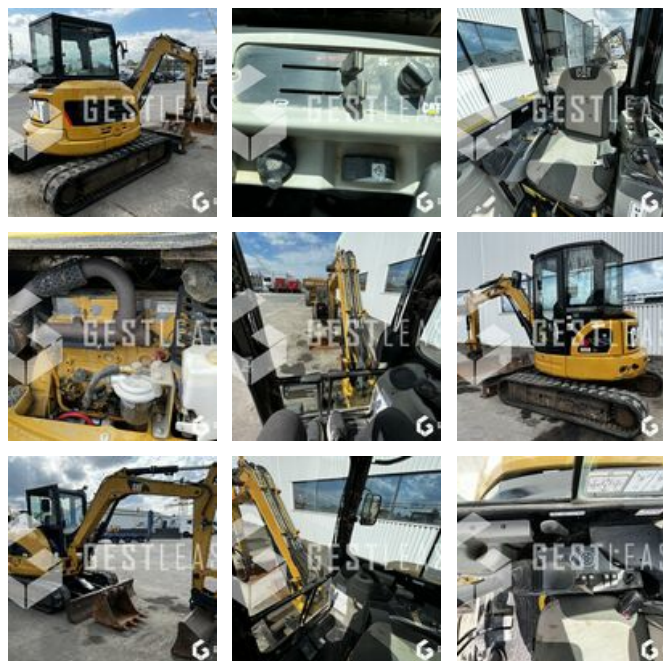

# CATERPILLAR 305D

## Öffentliche Arbeit - Bagger - Minibagger

<https://www.gestlease.com/de/engines/230267-caterpillar-305d>

<b>Referenz :</b>	230267
<b>Marke :</b>	CATERPILLAR
<b>Modell :</b>	305D
<b>Jahr :</b>	2011
<b>Stunden :</b>	5283
<b>Gewicht :</b>	5T
<b>Informationen :</b>	

CATERPILLAR 305D  
 Année : 2011  
 Heures : 5 283 heures

- Flèche MONOBLOC
- Attache rapide MORIN M2
- Godet de tranchée
- Godet de curage
- Ligne BRH
- Machine propre

Prix de vente hors taxes.

Livraison possible en supplément du prix de vente.