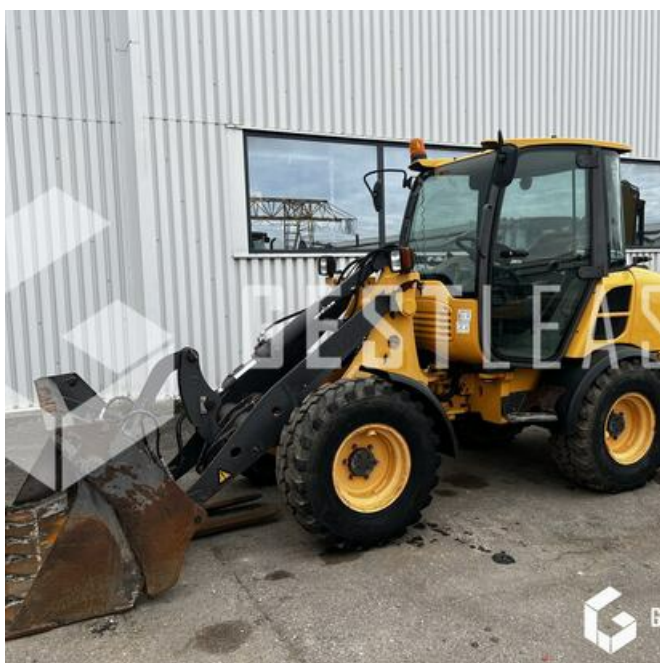

VERKAUFT

Öffentliche Arbeit - Lader - Radlader

<https://www.gestlease.com/de/engines/230264-volvo-l25f-f>

Referenz :	230264
Marke :	VOLVO
Modell :	L25F-F
Jahr :	2011
Stunden :	3892
Gewicht :	5.2T
Informationen :	

VOLVO L25F

Année : 2011

Heures : 3 892

- Godet 4 en 1
- Fourches
- Pneus en très bon état
- Machine en bon état

Prix de vente hors taxes.

Livraison possible en supplément du prix de vente.

Plus d'informations et photos sur notre site internet !

Disposant d'un parc matériel de plus de 100 000 m² au Sud de Strasbourg et d'un atelier entièrement équipé, nous possédons plus de 350 références comprenant engins de chantier / manutention / matériel agricole / poids lourds / V.P. / V.U un stock renouvelé tous les mois.