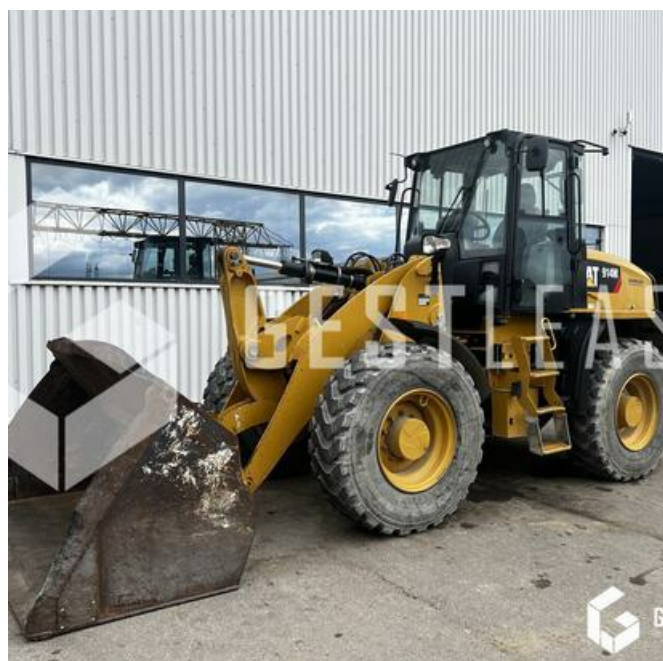

GESTLEASE
ING

www.gestlease.com

ACHAT - VENTE - LOCATION

17 Route d'Eschau - 67400 ILLKIRCH

03 90 29 84 78

commercial@gestlease.com

Freitag, 03. mai 2024, 01:16 uhr

CATERPILLAR 914M

VERKAUFT

Öffentliche Arbeit - Lader - Radlader

<https://www.gestlease.com/de/engines/230260-caterpillar-914m>

Referenz :	230260
Marke :	CATERPILLAR
Modell :	914M
Jahr :	2017
Stunden :	4099
Gewicht :	8.4T
Motorleistung :	74.5kw
Bucket-Kapazität :	2.5 m3
Informationen :	

CATERPILLAR 914M

Année : 2017

Heures : 4 099

- Pompe hydraulique changée à 4 050 heures !
- Godet 2,50 m3
- Attache rapide hydraulique
- Lignes AUXILIAIRES
- Camera de recul
- MICHELIN XHA 2 17.5 R25
- Climatisation
- Machine très très propre !

Disposant d'un parc matériel de plus de 100 000 m2 au Sud de Strasbourg et d'un atelier entièrement équipé, nous possédons plus de 350 références comprenant engins de chantier / manutention / matériel agricole / poids lourds / V.P. / V.U un stock renouvelé tous les mois.