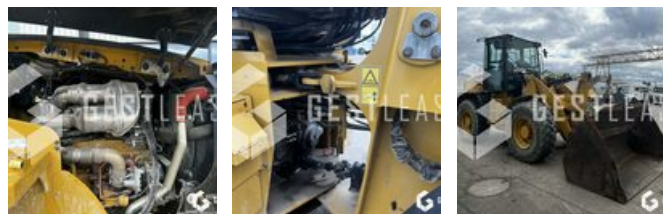

VERKAUFT

Öffentliche Arbeit - Lader - Radlader

<https://www.gestlease.com/de/engines/230260-caterpillar-914m>

Referenz :	230260
Marke :	CATERPILLAR
Modell :	914M
Jahr :	2017
Stunden :	4099
Gewicht :	8.4T
Motorleistung :	74.5kw
Bucket-Kapazität :	2.5 m3
Informationen :	

CATERPILLAR 914M

Année : 2017

Heures : 4 099

- Pompe hydraulique changée à 4 050 heures !
- Godet 2,50 m3
- Attache rapide hydraulique
- Lignes AUXILIAIRES
- Camera de recul
- MICHELIN XHA 2 17.5 R25
- Climatisation
- Machine très très propre !

Disposant d'un parc matériel de plus de 100 000 m2 au Sud de Strasbourg et d'un atelier entièrement équipé, nous possédons plus de 350 références comprenant engins de chantier / manutention / matériel agricole / poids lourds / V.P. / V.U un stock renouvelé tous les mois.