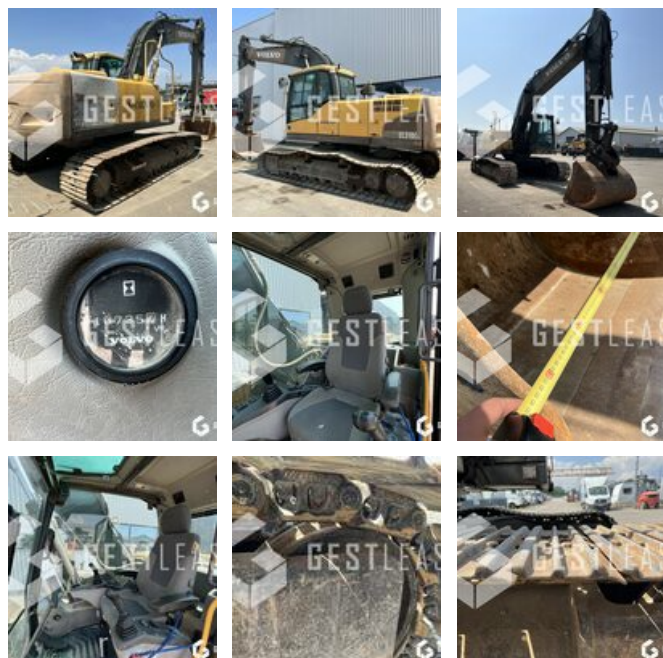

Informationen :

VOLVO EC210

Année : 2007

Heures : 10 735 heures

- Attache rapide hydraulique
- Fond de godet à refaire
- Ecran HS
- Machine à revoir

Prix de vente hors taxes.

Livraison possible en supplément du prix de vente.

Plus d'informations et photos sur notre site internet !

Prenez rendez-vous pour que nous puissions vous recevoir dans les meilleures conditions !

Notre société, spécialisée dans l'achat et la vente, vous propose également la reprise de tous type de matériels professionnels basée sur une expertise rapide suivie d'un règlement immédiat. Nous aurons ainsi le plaisir de vous accueillir dans nos nouveaux locaux au 17 Route d'Eschau, 67400 ILLKIRCH-GRAFFENSTADEN