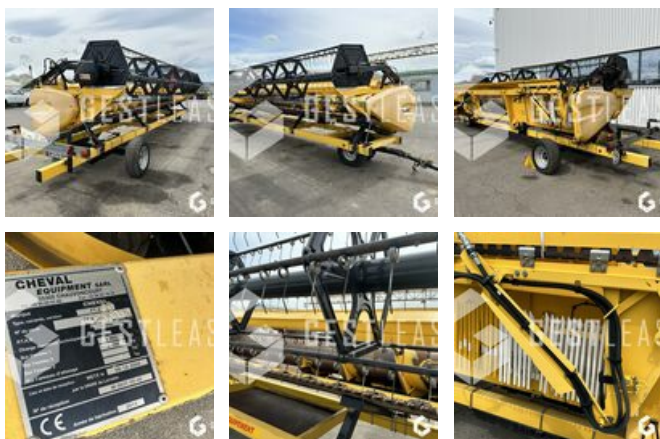

## NEW HOLLAND 25G VARIFEED

**VERKAUFT**

Agricol - Anderer

<https://www.gestlease.com/de/engines/230259-new-holland-25g-varifeed>

**Referenz :** 230759  
**Marke :** NEW HOLLAND  
**Modell :** 25G VARIFEED  
**Jahr :** 2014  
**Typ :** BARRE DE COUPE + CHARIOT  
**Informationen :**

Barre de coupe occasion

Année 2014

7.50m

Prix de vente hors taxes.

Livraison possible en supplément du prix de vente.

Plus d'informations et photos sur notre site internet !

Prenez rendez-vous pour que nous puissions vous recevoir dans les meilleures conditions !

Disposant d'un parc matériel de plus de 100 000 m2 au Sud de Strasbourg et d'un atelier entièrement équipé, nous possédons

plus de 350 références comprenant engins de chantier /  
manutention / matériel agricole / poids lourds / V.P. / V.U un stock  
renouvelé tous les mois.