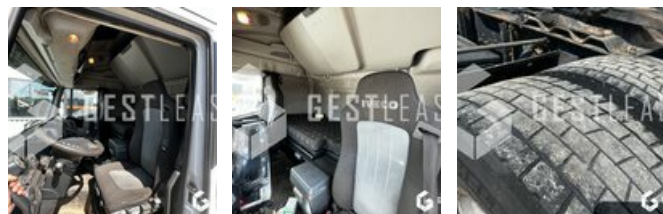

7.900,00 € HT

LKW - Road Tractor

<https://www.gestlease.com/de/engines/230246-iveco-stralis-450>

Referenz :	230246
Marke :	IVECO
Modell :	STRALIS 450
P.M.E.C Datum :	17.06.2008
Meterkilometer :	618 791
Getriebetyp :	MECANIQUE
Macht :	450
Felgenformel :	4X2
Abgestürzt? :	Ya
Absturzbeschreibung :	

**** Tracteur routier à réparer ****

Demarre

----- Procédure -----

VEI avec suivi d'expert

----- Circonstances sinistre -----

Choc frontale

----- Principaux éléments endommagés -----

- Réservoir carburant
- Réservoir Adblue
- Garniture gauche et droite