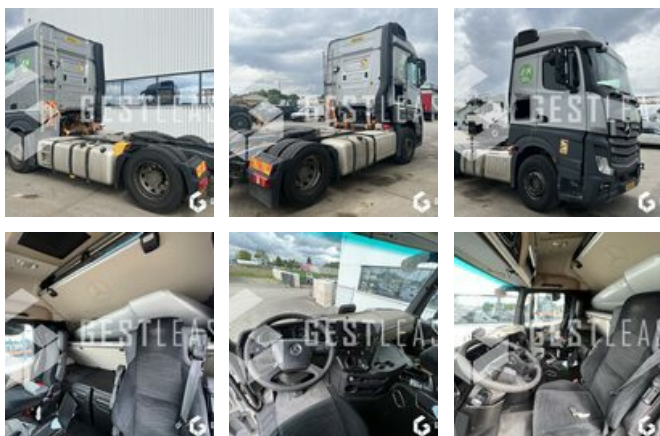

GESTLEASE
ING

www.gestlease.com

ACHAT - VENTE - LOCATION

17 Route d'Eschau - 67400 ILLKIRCH

03 90 29 84 78

commercial@gestlease.com

Montag, 03. juni 2024, 14:25 uhr

MERCEDES ACTROS 1848

27.200,00 € HT

LKW - Road Tractor

<https://www.gestlease.com/de/engines/230243-mercedes-actros-1848>

Neu? :	Ya
Referenz :	230243
Marque :	MERCEDES
Modell :	ACTROS 1848
P.M.E.C Datum :	19.12.2017
Meterkilometer :	506515
Getriebetyp :	AUTOMATIQUE
Macht :	480
Verschmutzungsstandard :	EURO 6
Felgenformel :	4X2
Abgestürzt? :	Ya
Absturzbeschreibung :	

**** Tracteur routier à réparer ****

Démarre

----- Procédure -----

VEI avec suivi d'expert

----- Circonstances sinistre -----

Porte feuille avec remorque

----- Principaux éléments endommagés -----

Cabine

Prix de vente hors taxes.

Livraison possible en supplément du prix de vente.

Plus d'informations et photos sur notre site internet !