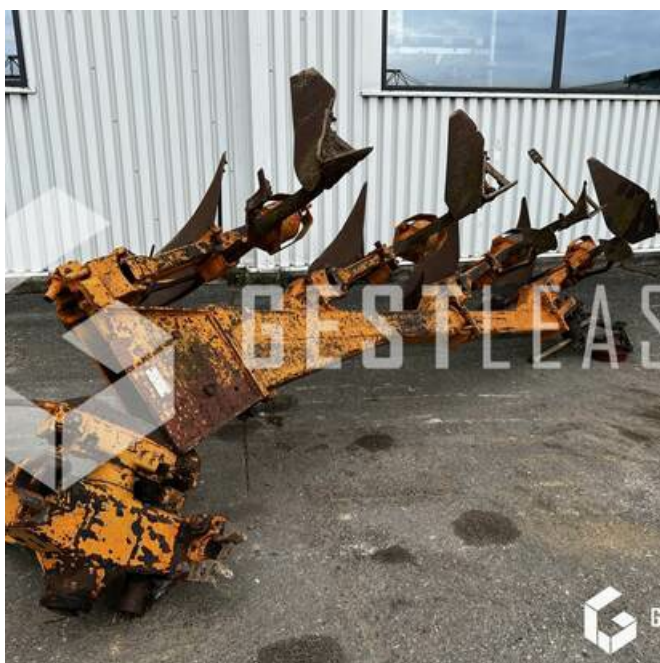

VERKAUFT

Agricol - Anderer

<https://www.gestlease.com/de/engines/230239-huard-hn-370>

Referenz :	230239
Marque :	HUARD
Modell :	HN 370
Jahr :	1990
Typ :	CHARRUE
Abgestürzt? :	Ya
Absturzbeschreibung :	

**** Charrue accidentée ****

----- Circonstances sinistre -----

choc contre corps fixe

----- Principaux éléments endommagés -----

- Carter prise de force

Prix de vente hors taxes.

Livraison possible en supplément du prix de vente.

Plus d'informations et photos sur notre site internet !

Disposant d'un parc matériel de plus de 100 000 m2 au Sud de Strasbourg et d'un atelier entièrement équipé, nous possédons plus de 350 références comprenant engins de chantier / manutention / matériel agricole / poids lourds / V.P. / V.U un stock renouvelé tous les mois.