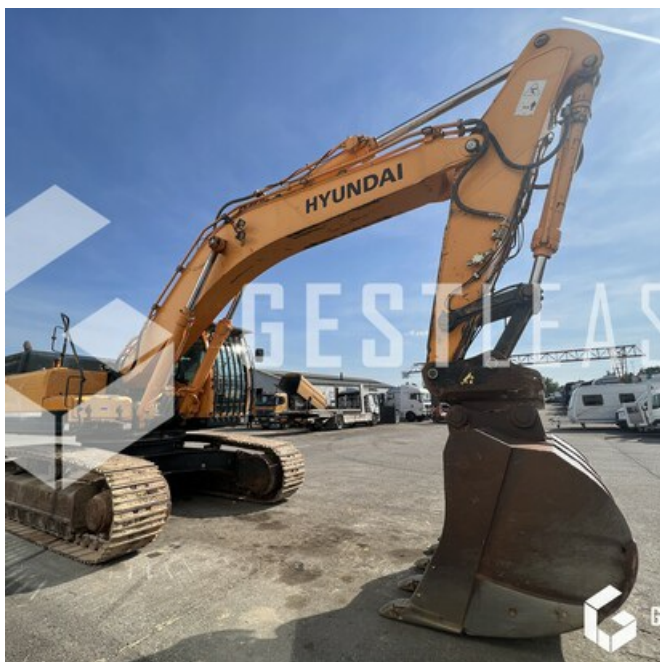

# HYUNDAI ROBEX480LC-9A

**VERKAUFT**

Öffentliche Arbeit - Bagger - Kettenbagger

<https://www.gestlease.com/de/engines/230228-hyundai-robex480lc-9a>

<b>Referenz :</b>	230228
<b>Marke :</b>	HYUNDAI
<b>Modell :</b>	ROBEX480LC-9A
<b>Jahr :</b>	2013
<b>Stunden :</b>	9447
<b>Gewicht :</b>	47.5 T
<b>Informationen :</b>	

HYUNDAI ROBEX 480LC-9A

Année : 2013

Heures : 9 447 heures

- Attache rapide hydraulique
- Fond de godet à refaire
- Godet 1900
- Graissage centralisé

Prix de vente hors taxes.

Livraison possible en supplément du prix de vente.

locaux au 17 Route d'Eschau, 67400 ILLKIRCH-  
GRAFFENSTADEN

Disposant d'un parc matériel de plus de 100 000 m<sup>2</sup> au Sud de  
Strasbourg et d'un atelier entièrement équipé, nous possédons  
plus de 350 références comprenant engins de chantier /  
manutention / matériel agricole / poids lourds / V.P. / V.U un stock  
renouvelé tous les mois.