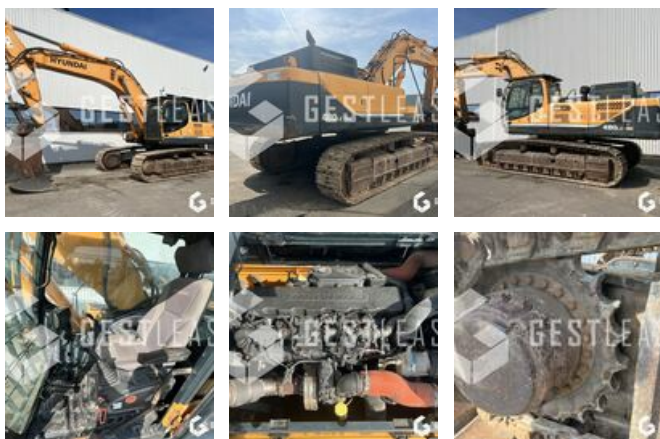

# HYUNDAI ROBEX480LC-9A

**VERKAUFT**

Öffentliche Arbeit - Bagger - Kettenbagger

<https://www.gestlease.com/de/engines/230228-hyundai-robex480lc-9a>

<b>Referenz :</b>	230228
<b>Marke :</b>	HYUNDAI
<b>Modell :</b>	ROBEX480LC-9A
<b>Jahr :</b>	2013
<b>Stunden :</b>	9447
<b>Gewicht :</b>	47.5 T
<b>Informationen :</b>	

HYUNDAI ROBEX 480LC-9A

Année : 2013

Heures : 9 447 heures

- Attache rapide hydraulique
- Fond de godet à refaire
- Godet 1900
- Graissage centralisé

Prix de vente hors taxes.

Livraison possible en supplément du prix de vente.

locaux au 17 Route d'Eschau, 67400 ILLKIRCH-  
GRAFFENSTADEN

Disposant d'un parc matériel de plus de 100 000 m<sup>2</sup> au Sud de  
Strasbourg et d'un atelier entièrement équipé, nous possédons  
plus de 350 références comprenant engins de chantier /  
manutention / matériel agricole / poids lourds / V.P. / V.U un stock  
renouvelé tous les mois.