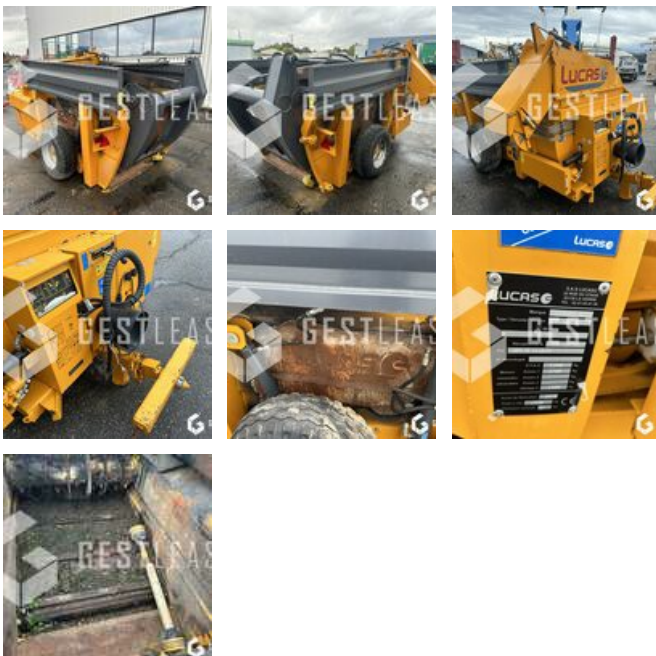

9.500,00 € HT

Agricol - Anderer

<https://www.gestlease.com/de/engines/230225-lucas-g-45>

Referenz :	230225
Marque :	LUCAS G
Modell :	CASTOR G45
Jahr :	2020
Typ :	DESILEUSE PAILLEUSE
Abgestürzt? :	Ya
Absturzbeschreibung :	

****Désileuse accidentée ****

---- Circonstances sinistre ----

Depart de feu

----- Principaux éléments endommagés -----

- Electrique

Prix de vente hors taxes.

Livraison possible en supplément du prix de vente.

Disposant d'un parc matériel de plus de 100 000 m2 au Sud de

Strasbourg et d'un atelier entièrement équipé, nous possédons plus de 350 références comprenant engins de chantier / manutention / matériel agricole / poids lourds / V.P. / V.U un stock renouvelé tous les mois.