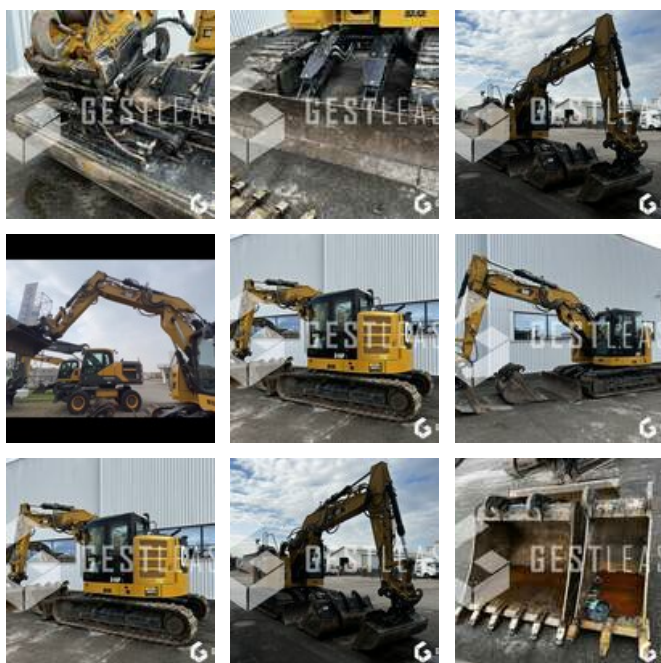

Informationen :

CATERPILLAR 315 F LCR

Année : 2019

Heures : 2 209 heures

- Flèche volée variable
- Attache rapide VERACHTERT CW20
- Godet de terrassement
- Godet de tranchée
- Godet de curage inclinable
- Toutes les lignes hydrauliques
- Graissage centralisé
- Entretien à jour
- Machine très propre

Prix de vente hors taxes.

Livraison possible en supplément du prix de vente.

Plus d'informations et photos sur notre site internet !

Prenez rendez-vous pour que nous puissions vous recevoir dans les meilleures conditions !