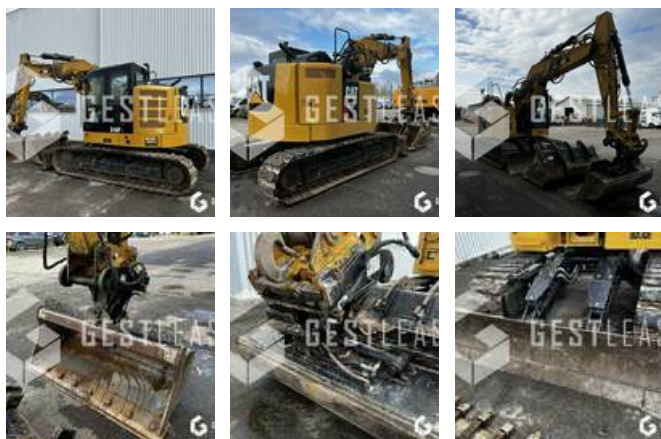

GESTLEASE
ING

www.gestlease.com

ACHAT - VENTE - LOCATION

17 Route d'Eschau - 67400 ILLKIRCH

03 90 29 84 78

commercial@gestlease.com

Donnerstag, 02. mai 2024, 23:02 uhr

CATERPILLAR 315 F LCR

VERKAUFT

Öffentliche Arbeit - Bagger - Kettenbagger

<https://www.gestlease.com/de/engines/230220-caterpillar-315-f-lcr>

Referenz :	230220
Marke :	CATERPILLAR
Modell :	315 F LCR
Jahr :	2019
Stunden :	2209
Gewicht :	15.5T
Informationen :	

CATERPILLAR 315 F LCR

Année : 2019

Heures : 2 209 heures

- Flèche volée variable
- Attache rapide VERACHTERT CW20
- Godet de terrassement
- Godet de tranchée
- Godet de curage inclinable
- Toutes les lignes hydrauliques
- Graissage centralisé
- Entretien à jour
- Machine très propre

Prix de vente hors taxes.

Livraison possible en supplément du prix de vente.

Plus d'informations et photos sur notre site internet !

Prenez rendez-vous pour que nous puissions vous recevoir dans les meilleures conditions !