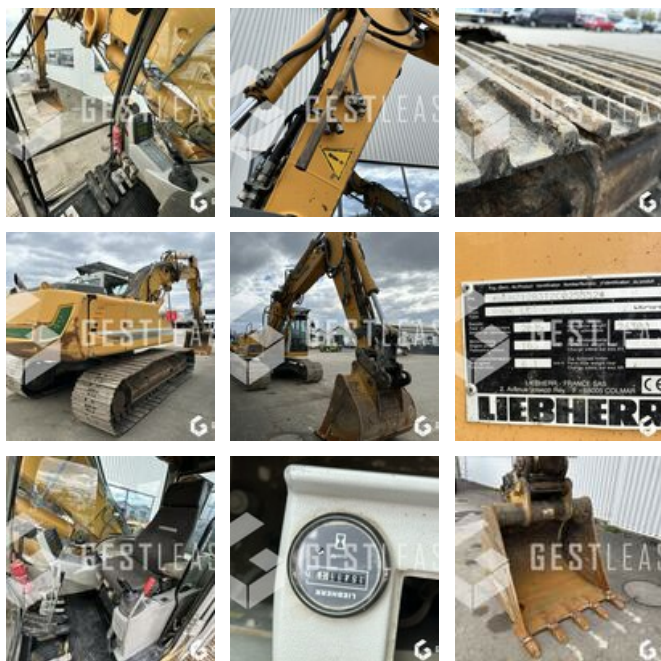

VERKAUFT

Öffentliche Arbeit - Bagger - Kettenbagger

<https://www.gestlease.com/de/engines/230217-liebherr-r906lc>

| | |
|------------------------|----------|
| Referenz : | 230217 |
| Marke : | LIEBHERR |
| Modell : | R906LC |
| Jahr : | 2009 |
| Stunden : | 15150 |
| Gewicht : | 26T |
| Eimernummer : | 1 |
| Informationen : | |

LIEBHERR R906LC

Année : 2009

Heures : 15 150

- Fleche à volée variable
- Patin de 750mm
- Largeur de transport 3m
- Attache rapide hydraulique LIEBHERR SW48
- Machine vendu avec 1 godet de 1200mm

Prix de vente hors taxes.

GRAFFENSTADEN

Disposant d'un parc matériel de plus de 100 000 m² au Sud de Strasbourg et d'un atelier entièrement équipé, nous possédons plus de 350 références comprenant engins de chantier / manutention / matériel agricole / poids lourds / V.P. / V.U un stock renouvelé tous les mois.