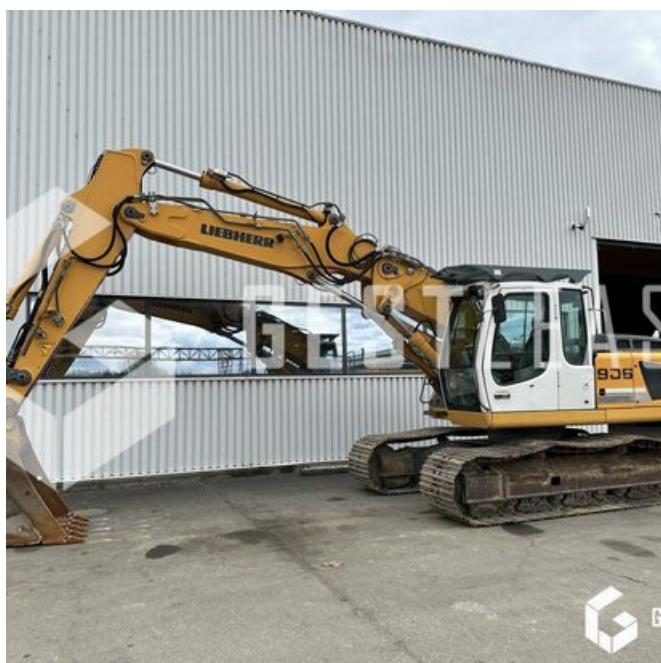

GESTLEASE
ING

www.gestlease.com

ACHAT - VENTE - LOCATION

17 Route d'Eschau - 67400 ILLKIRCH

03 90 29 84 78

commercial@gestlease.com

Dienstag, 07. mai 2024, 01:48 uhr

LIEBHERR R906LC

VERKAUFT

Öffentliche Arbeit - Bagger - Kettenbagger

<https://www.gestlease.com/de/engines/230217-liebherr-r906lc>

| | |
|------------------------|----------|
| Referenz : | 230217 |
| Marke : | LIEBHERR |
| Modell : | R906LC |
| Jahr : | 2009 |
| Stunden : | 15150 |
| Gewicht : | 26T |
| Eimernummer : | 1 |
| Informationen : | |

LIEBHERR R906LC

Année : 2009

Heures : 15 150

- Fleche à volée variable
- Patin de 750mm
- Largeur de transport 3m
- Attache rapide hydraulique LIEBHERR SW48
- Machine vendu avec 1 godet de 1200mm

Prix de vente hors taxes.

GRAFFENSTADEN

Disposant d'un parc matériel de plus de 100 000 m² au Sud de Strasbourg et d'un atelier entièrement équipé, nous possédons plus de 350 références comprenant engins de chantier / manutention / matériel agricole / poids lourds / V.P. / V.U un stock renouvelé tous les mois.