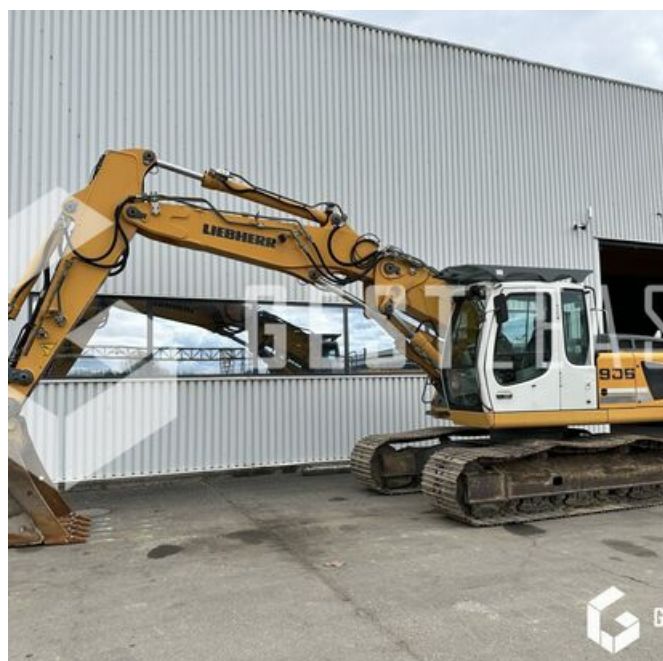

GESTLEASE
ING

www.gestlease.com

ACHAT - VENTE - LOCATION

17 Route d'Eschau - 67400 ILLKIRCH

03 90 29 84 78

commercial@gestlease.com

Donnerstag, 02. mai 2024, 09:33 uhr

LIEBHERR R906LC

VERKAUFT

Öffentliche Arbeit - Bagger - Kettenbagger

<https://www.gestlease.com/de/engines/230217-liebherr-r906lc-51e74e74-3359-4f74-bb63-19dedca0fd4e>

Referenz :	230217
Marke :	LIEBHERR
Modell :	R906LC
Jahr :	2009
Stunden :	15150
Gewicht :	26T

Informationen :

LIEBHERR R906LC

Année : 2009

Heures : 15 150

- Fleche à volée variable
- Patin de 750mm
- Largeur de transport 3m
- Attache rapide hydraulique LIEBHERR SW48
- Machine vendu avec 1 godet de 1200mm

Disposant d'un parc matériel de plus de 100 000 m2 au Sud de Strasbourg et d'un atelier entièrement équipé, nous possédons plus de 350 références comprenant engins de chantier / manutention / matériel agricole / poids lourds / V.P. / V.U un stock renouvelé tous les mois.