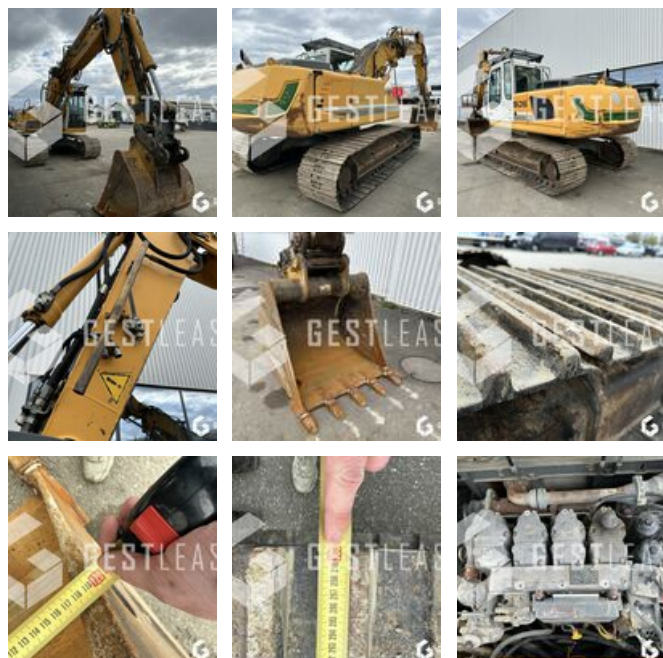

VERKAUFT

Öffentliche Arbeit - Bagger - Kettenbagger

<https://www.gestlease.com/de/engines/230217-liebherr-r906lc-51e74e74-3359-4f74-bb63-19dedca0fd4e>

Referenz :	230217
Marke :	LIEBHERR
Modell :	R906LC
Jahr :	2009
Stunden :	15150
Gewicht :	26T

Informationen :

LIEBHERR R906LC

Année : 2009

Heures : 15 150

- Fleche à volée variable
- Patin de 750mm
- Largeur de transport 3m
- Attache rapide hydraulique LIEBHERR SW48
- Machine vendu avec 1 godet de 1200mm

Disposant d'un parc matériel de plus de 100 000 m2 au Sud de Strasbourg et d'un atelier entièrement équipé, nous possédons plus de 350 références comprenant engins de chantier / manutention / matériel agricole / poids lourds / V.P. / V.U un stock renouvelé tous les mois.