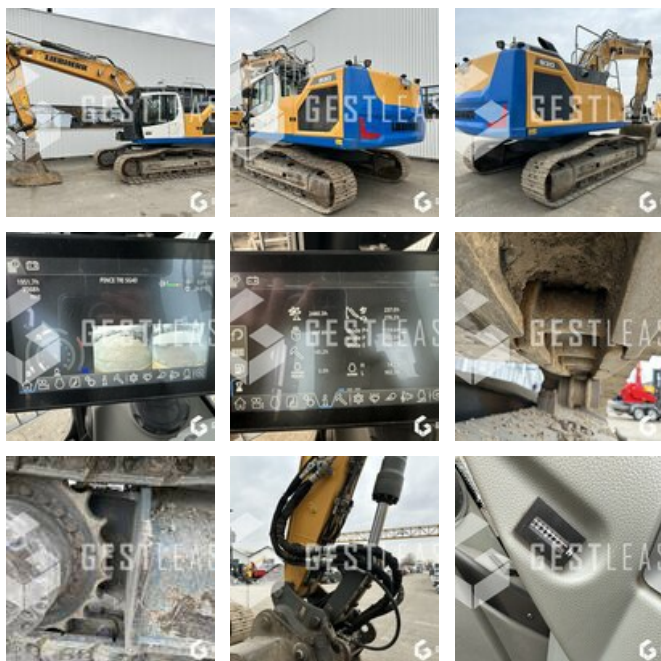

Referenz :	230207
Marke :	LIEBHERR
Modell :	R930 LC G8
Jahr :	2019
Stunden :	3572
Gewicht :	32T

Informationen :

LIEBHERR R930 LC G8

Année : 2019

Heures : 3 572 heures

- Fleche monobloc 6,20m
- BALANCIER 2.80m
- Graissage centralisé
- Largeur de transport 3,20m
- Attacher rapide LIEBHERR SW66 LIKUFIX
- Vendu avec 1 godet
- Toutes les lignes hydrauliques
- Entretenu par LIEBHERR en contrat
- Machine très propre

Prix de vente hors taxes.

Livraison possible en supplément du prix de vente.

Plus d'informations et photos sur notre site internet !

Prenez rendez-vous pour que nous puissions vous recevoir dans les meilleures conditions !

Notre société, spécialisée dans l'achat et la vente, vous propose également la reprise de tous types de matériels professionnel basé