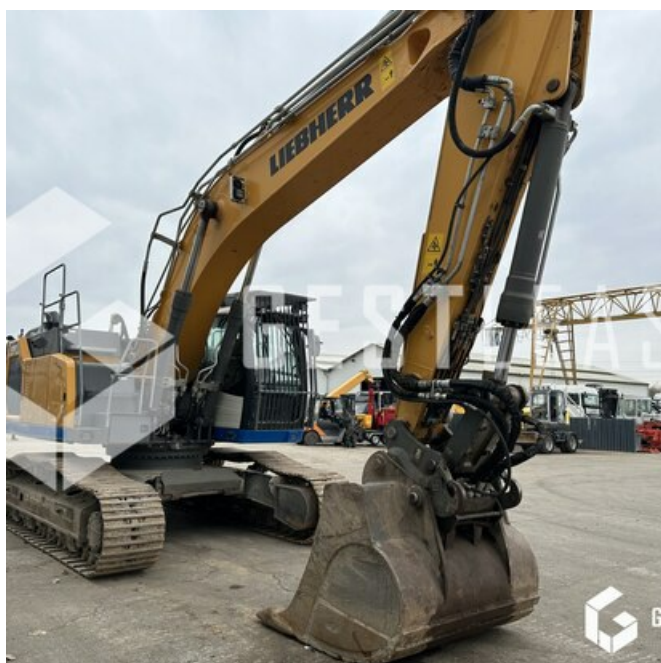

VERKAUFT

Öffentliche Arbeit - Bagger - Kettenbagger

<https://www.gestlease.com/de/engines/230207-liebherr-r930-lc-g8>

Referenz :	230207
Marke :	LIEBHERR
Modell :	R930 LC G8
Jahr :	2019
Stunden :	3572
Gewicht :	32T

Informationen :

LIEBHERR R930 LC G8

Année : 2019

Heures : 3 572 heures

- Fleche monobloc 6,20m
- BALANCIER 2.80m
- Graissage centralisé
- Largeur de transport 3,20m
- Attacher rapide LIEBHERR SW66 LIKUFIX
- Vendu avec 1 godet
- Toutes les lignes hydrauliques
- Entretenu par LIEBHERR en contrat
- Machine très propre

Disposant d'un parc matériels de plus de 100 000 m2 au Sud de Strasbourg et d'un atelier entièrement équipé, nous possédons plus de 350 références comprenant engins de chantier / manutention / matériel agricole / poids lourds / V.P. / V.U. ; un stock renouvelé tous les mois.