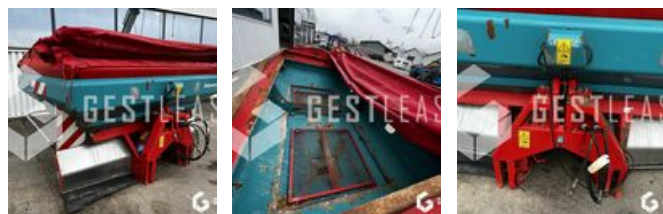

4.600,00 € HT

Agricol - Anderer

<https://www.gestlease.com/de/engines/230198-sulky-x44>

Referenz :	230198
Marque :	SULKY
Modell :	X44
Jahr :	2012
Typ :	Distributeur d'engrais
Abgestürzt? :	Ya

Absturzbeschreibung :

**** Semoir accidenté ****

Vendu avec télécommande

---- Circonstances sinistre ----

Chute du relevage

----- Principaux éléments endommagés -----

- Trémie
- Châssis
- Système d'éjection

Prix de vente hors taxes.

Disposant d'un parc matériel de plus de 100 000 m2 au Sud de Strasbourg et d'un atelier entièrement équipé, nous possédons plus de 350 références comprenant engins de chantier / manutention / matériel agricole / poids lourds / V.P. / V.U un stock renouvelé tous les mois.