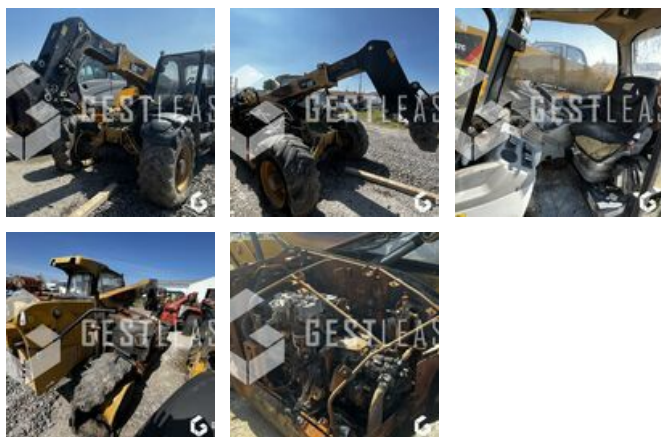

17.500,00 € HT

Handling beim Heben - Teleskopstapler

<https://www.gestlease.com/de/engines/230197-caterpillar-th-337-c>

Referenz :	230197
Marke :	CATERPILLAR
Modell :	TH 337 C
Jahr :	2020
Stunden :	4920
Gewicht :	7.325 T
Abgestürzt? :	Ya
Absturzbeschreibung :	

**** Chariot télescopique incendié ****

----- Circonstances sinistre -----

Départ d'incendie poussières

----- Principaux éléments endommagés -----

- Flexibles

- Moteur

- Radiateur

Prix de vente hors taxes.

Disposant d'un parc matériel de plus de 100 000 m² au Sud de Strasbourg et d'un atelier entièrement équipé, nous possédons plus de 350 références comprenant engins de chantier / manutention / matériel agricole / poids lourds / V.P. / V.U un stock renouvelé tous les mois.