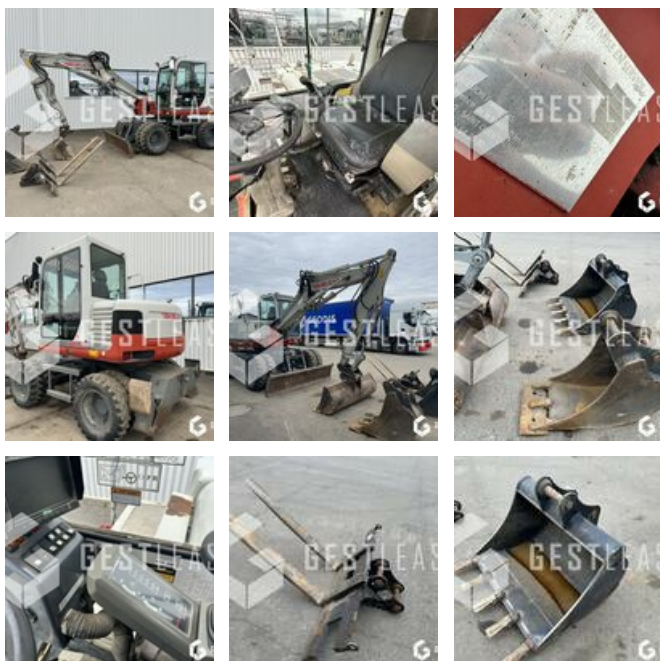

### Öffentliche Arbeit - Bagger - Mobilbagger

<https://www.gestlease.com/de/engines/230191-takeuchi-tb175>

<b>Referenz :</b>	230191
<b>Marke :</b>	TAKEUCHI
<b>Modell :</b>	TB175
<b>Jahr :</b>	2010
<b>Stunden :</b>	7900
<b>Informationen :</b>	

TAKEUCHI TB175

Année : 2010

Heures : 7 900 heures

- Attache rapide
- Avec 3 godets + FOURCHE
- Ligne AUX
- Machine propre

Prix de vente hors taxes.

Livraison possible en supplément du prix de vente.

Plus d'informations et photos sur notre site internet !

Disposant d'un parc matériel de plus de 100 000 m2 au Sud de

Strasbourg et d'un atelier entièrement équipé, nous possédons plus de 350 références comprenant engins de chantier / manutention / matériel agricole / poids lourds / V.P. / V.U un stock renouvelé tous les mois.