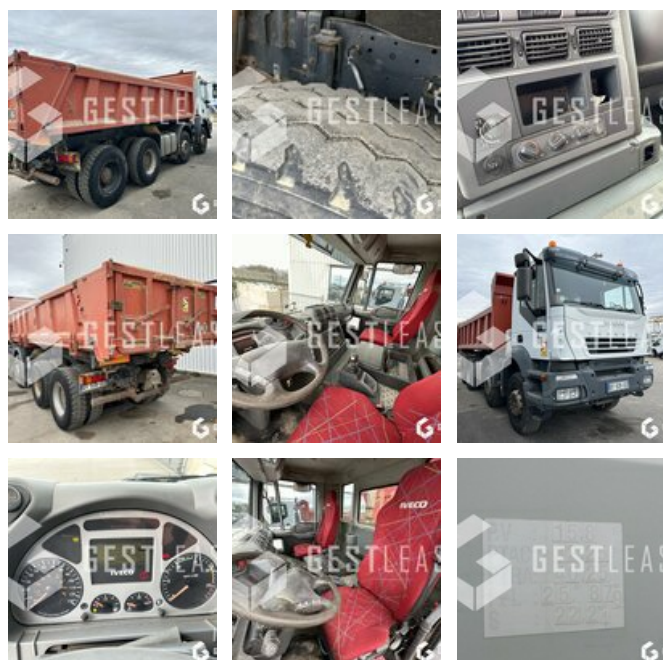

GESTLEASE
ING

www.gestlease.com

ACHAT - VENTE - LOCATION

17 Route d'Eschau - 67400 ILLKIRCH

03 90 29 84 78

commercial@gestlease.com

Freitag, 03. mai 2024, 21:25 uhr

IVECO TRAKKER 440

VERKAUFT

LKW - Träger

<https://www.gestlease.com/de/engines/230190-iveco-trakker-440>

Referenz :	230190
Marke :	IVECO
Modell :	TRAKKER 440
P.M.E.C Datum :	06.11.2006
Meterkilometer :	378 882
Verschmutzungsstandard :	Euro 4
Körperarbeit :	BENNE
P.T.A.C :	32T

Informationen :
 IVECO TRAKKER 440
 P.M.E.C : 06/11/2006
 Kilométrage : 378 882

- Benne avec ridelle et porte arrière hydraulique
- Remorquant 3.5T
- Crochet AR
- Climatisation
- Contrôle des mines valide jusqu'au 26/07/2023