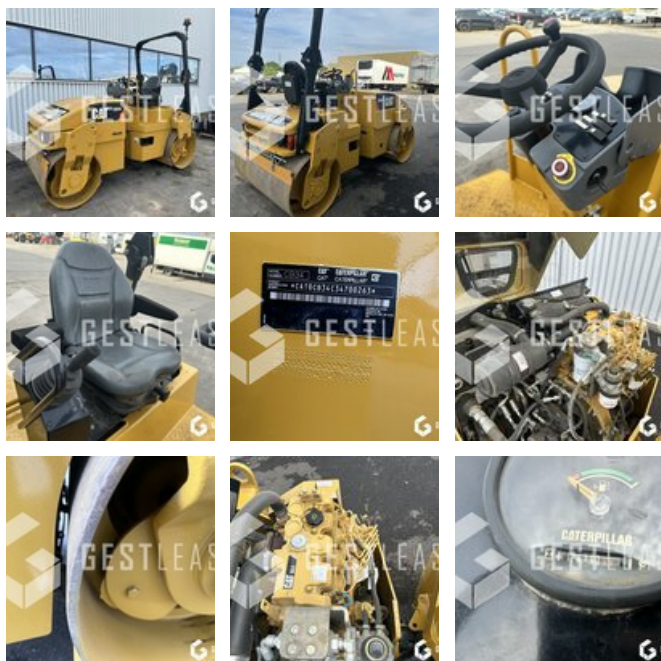

19.500,00 € HT

Öffentliche Arbeit - Verdichtung - Tandemverdichter

<https://www.gestlease.com/de/engines/230149-caterpillar-cb34>

Referenz :	230149
Marke :	CATERPILLAR
Modell :	CB34
Jahr :	2012
Stunden :	759
Gewicht :	4T
Informationen :	

CATERPILLAR CB34XW

Année : 2012

Heures : 759 heures

- Largeur de compactage 1,30m
- Fréquence 69Hz
- Arrosage
- Poids 4T
- Machine très propre

Prix de vente hors taxes.

Livraison possible en supplément du prix de vente.

Disposant d'un parc matériels de plus de 100 000 m² au Sud de

Strasbourg et d'un atelier entièrement équipé, nous possédons plus de 350 références comprenant engins de chantier / manutention / matériel agricole / poids lourds / V.P. / V.U. ; un stock renouvelé tous les mois.