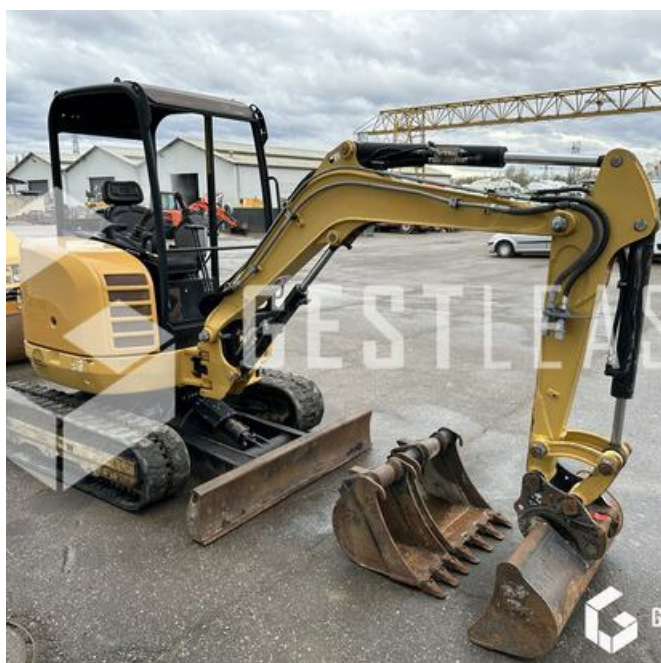

VERKAUFT

Öffentliche Arbeit - Bagger - Minibagger

<https://www.gestlease.com/de/engines/230146-caterpillar-302-7-d>

Referenz :	230146
Marke :	CATERPILLAR
Modell :	302.7 D
Jahr :	2013
Stunden :	4473
Gewicht :	2.6T
Eimernummer :	3
Informationen :	

CATERPILLAR 302.7D

Année : 2013

Heures : 4 473 heures

- Attache rapide mécanique MORIN M1
- Avec 3 godets
- Ligne AUX
- Jeu dans l'attache rapide
- Machine très propre

Prix de vente hors taxes.

Livraison possible en supplément du prix de vente.

Disposant d'un parc matériels de plus de 100 000 m2 au Sud de Strasbourg et d'un atelier entièrement équipé, nous possédons plus de 350 références comprenant engins de chantier / manutention / matériel agricole / poids lourds / V.P. / V.U. ; un stock renouvelé tous les mois.