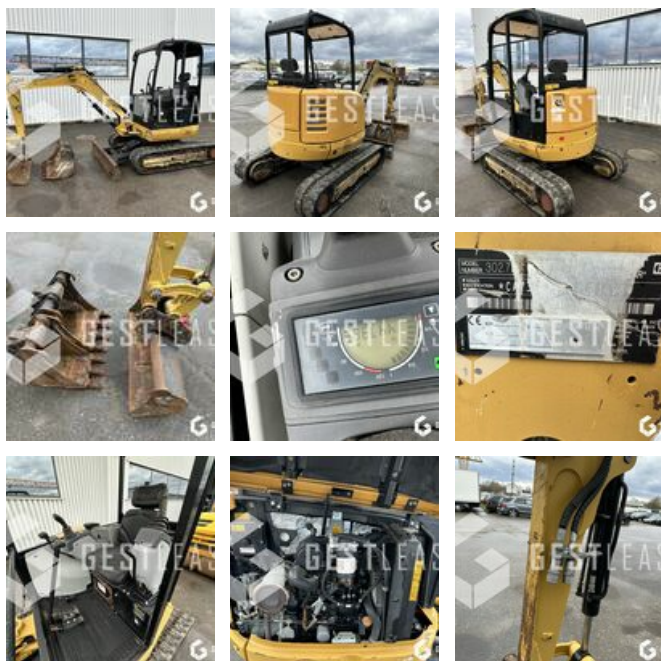

VERKAUFT

Öffentliche Arbeit - Bagger - Minibagger

<https://www.gestlease.com/de/engines/230146-caterpillar-302-7-d>

Referenz :	230146
Marke :	CATERPILLAR
Modell :	302.7 D
Jahr :	2013
Stunden :	4473
Gewicht :	2.6T
Eimernummer :	3
Informationen :	

CATERPILLAR 302.7D

Année : 2013

Heures : 4 473 heures

- Attache rapide mécanique MORIN M1
- Avec 3 godets
- Ligne AUX
- Jeu dans l'attache rapide
- Machine très propre

Prix de vente hors taxes.

Livraison possible en supplément du prix de vente.

Disposant d'un parc matériels de plus de 100 000 m2 au Sud de Strasbourg et d'un atelier entièrement équipé, nous possédons plus de 350 références comprenant engins de chantier / manutention / matériel agricole / poids lourds / V.P. / V.U. ; un stock renouvelé tous les mois.