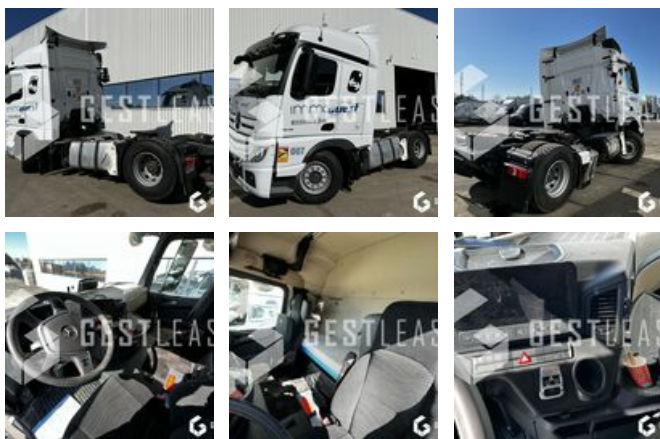

Referenz :	230144
Marke :	MERCEDES
Modell :	ACTROS 1848
P.M.E.C Datum :	21.10.2022
Meterkilometer :	3 479
Macht :	476 CV
Verschmutzungsstandard :	Euro 6d
Felgenformel :	4X2
P.V :	7.8 T
P.T.A.C :	19 T
P.T.R.A :	44 T
Abgestürzt? :	Ya
Absturzbeschreibung :	

**** Tracteur routier accidenté ****

Absence des clés

----- Procédure -----

R.I.V

----- Circonstances sinistre -----

Choc contre corps fixe

----- Principaux éléments endommagés -----

- Cabine
- Module trait. échap.
- Châssis