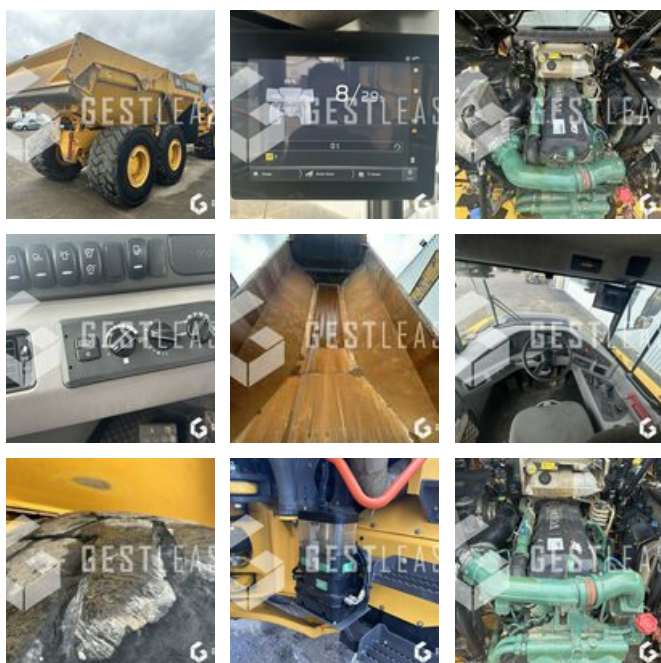

Referenz :	230130
Marke :	VOLVO
Modell :	A30G2
Jahr :	2018
Stunden :	3722
Gewicht :	23T

Informationen :

VOLVO A30G2

Année : 2018

Heures : 3 722 heures

- Machine vendue avec 6 pneus supplémentaire GOODYEAR TL3A bon à 60%
- Caméra
- 1 390 km
- Porte
- Graissage centralisé Twin
- Casquette de toit et de capot
- Réchauffeur de benne
- pesage embarqué
- Climatisation
- Machine en très bon état prête à travailler

Prix de vente hors taxes.

Livraison possible en supplément du prix de vente.

Plus d'informations et photos sur notre site internet !

Prenez rendez-vous pour que nous puissions vous recevoir dans les meilleures conditions !