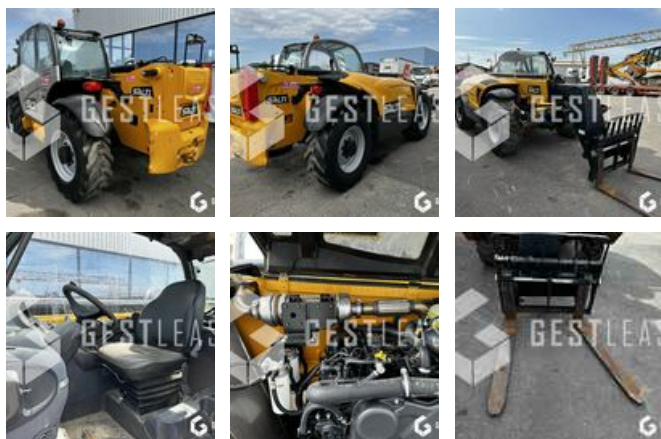

Referenz :	230125
Marke :	MANITOU
Modell :	MT 1335 EASY
Jahr :	2018
Gewicht :	9.10 T
Tragfähigkeit :	3.5 T
Hubhöhe :	13 M
Umfang :	7.75 M
Abgestürzt? :	Ya
Absturzbeschreibung :	

**** Chariot télescopique accidenté ****

Démarre, roule, et fonctionne

---- Circonstances sinistre ----

Renversement

---- Principaux éléments endommagés (sous réserve de démontage) ----

- Cabine

Prix de vente hors taxes.

Livraison possible en supplément du prix de vente.

Plus d'informations et photos sur notre site internet !

Prenez rendez-vous pour que nous puissions vous recevoir dans les meilleures conditions !