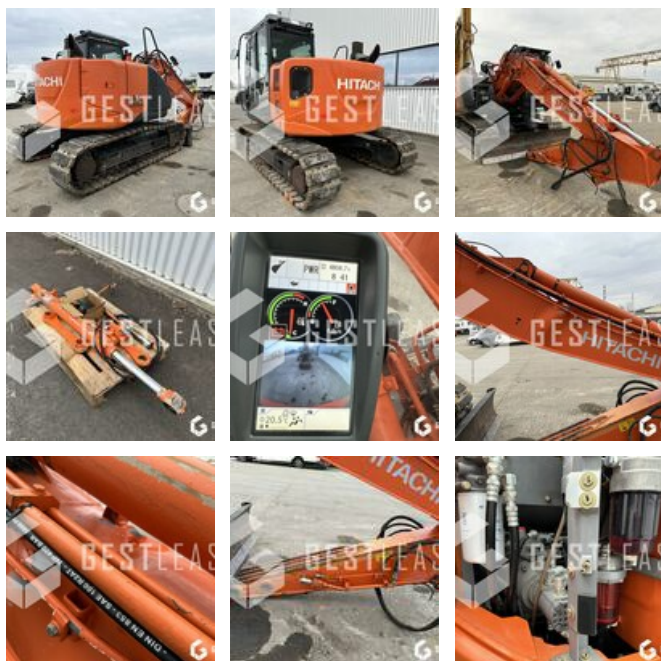

Referenz :	230120
Marke :	HITACHI
Modell :	ZX135US-5B
Jahr :	2016
Stunden :	4808
Gewicht :	14.3T
Abgestürzt? :	Ya
Absturzbeschreibung :	

**** Pelle sur chenille accidenté ****

Machine démarre et fonctionne

----- Circonstances sinistre -----

Choc lors du transport

----- Principaux éléments endommagés -----

- Flèche
- Vérin de Balancier

Prix de vente hors taxes.

Livraison possible en supplément du prix de vente.

Plus d'informations et photos sur notre site internet !

Prenez rendez-vous pour que nous puissions vous recevoir dans les meilleurs conditions !

Notre société, spécialisée dans l'achat et la vente, vous propose également la reprise de tous type de matériels professionnel basé sur une expertise rapide suivis d'un règlement immédiat. Nous aurons ainsi le plaisir de vous accueillir dans nos nouveaux locaux