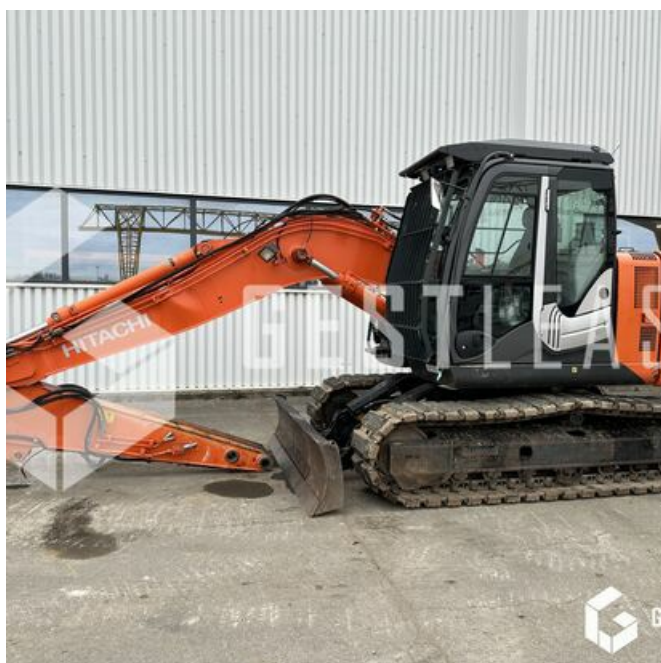

# HITACHI ZX135US-5B

## Öffentliche Arbeit - Bagger - Kettenbagger

<https://www.gestlease.com/de/engines/230120-hitachi-zx135us-5b-c6c51534-9540-4c29-b8a5-c186faca1c4>

<b>Referenz :</b>	230120
<b>Marke :</b>	HITACHI
<b>Modell :</b>	ZX135US-5B
<b>Jahr :</b>	2016
<b>Stunden :</b>	4808
<b>Gewicht :</b>	14.3T
<b>Abgestürzt? :</b>	Ya
<b>Absturzbeschreibung :</b>	