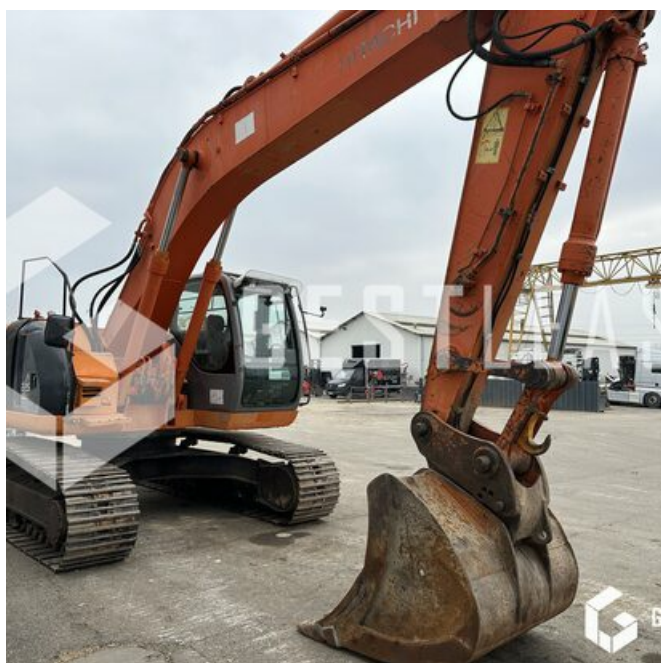

VERKAUFT

Öffentliche Arbeit - Bagger - Kettenbagger

<https://www.gestlease.com/de/engines/230113-hitachi-zx225us-lc>

Referenz :	230113
Marke :	HITACHI
Modell :	ZX225US-LC
Jahr :	2004
Stunden :	14910
Gewicht :	24t

Informationen :

HITACHI ZX225US-LC

Année : 2004

Heures : 14 910 heures

- COURONNE FISSURE
- Attache rapide GEITH
- Vendue avec 1 godet
- Toutes les lignes hydrauliques
- Machine fonctionnelle

Prix de vente hors taxes.

Disposant d'un parc matériel de plus de 100 000 m2 au Sud de Strasbourg et d'un atelier entièrement équipé, nous possédons plus de 350 références comprenant engins de chantier / manutention / matériel agricole / poids lourds / V.P. / V.U un stock renouvelé tous les mois.