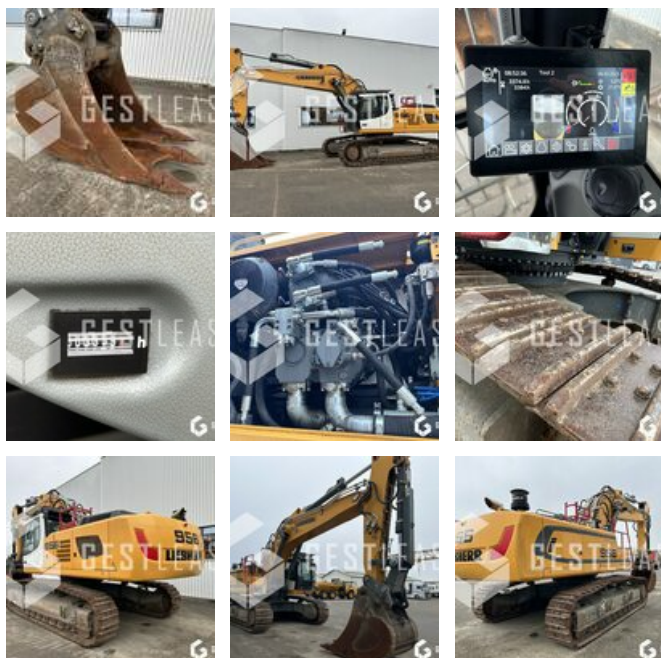

Referenz :	230111
Marke :	LIEBHERR
Modell :	R956
Jahr :	2019
Stunden :	3385
Gewicht :	59.9
Informationen :	

LIEBHERR R956 HD

Année : 2019

Heures : 3 385 heures

- Monobloc
- Tuiles 2 arrêtes carrière
- Attache rapide LIEBHERR SWA77
- Vendue avec 1 godet roche renforcé
- Toutes les lignes hydrauliques !!
- Protection de vérin de godet
- Grille de protection de cabine
- Guide chaine complet
- Machine en très très bon état
- Entretien à jour
- Suivi par LIEBHERR en contrat

Prix de vente hors taxes.

Livraison possible en supplément du prix de vente.

Plus d'informations et photos sur notre site internet !

Prenez rendez-vous pour que nous puissions vous recevoir dans