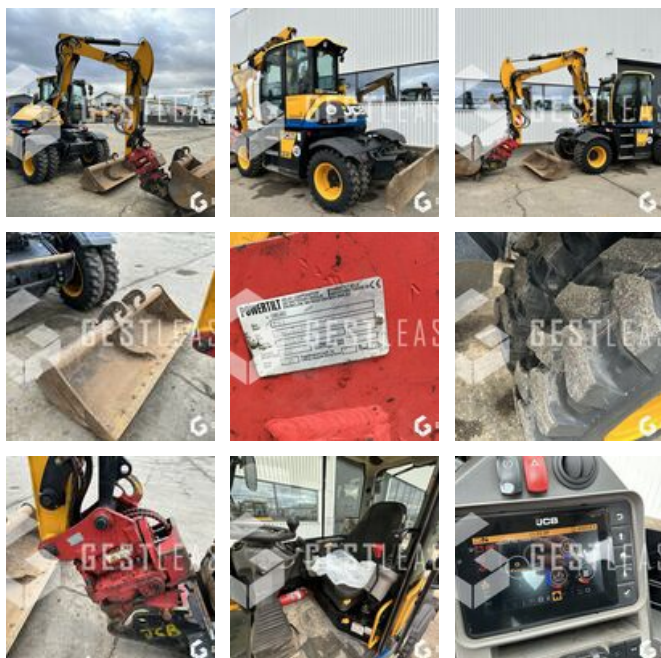

VERKAUFT

Öffentliche Arbeit - Bagger - Mobilbagger

<https://www.gestlease.com/de/engines/230110-jcb-hydradig-110w-0f2fd84d-6062-44dd-9626-1d4a1557b1ac>

Referenz :	230110
Marke :	JCB
Modell :	HYDRADIG 110W
Jahr :	2017
Stunden :	4462
Informationen :	

JCB HYDRADIG HD110W

Année : 2017

Heures : 4 462 heures

!! Moteur neuf !!

Changé il y a 400 heures par JCB

- Lame arrière parallélogramme

- Tiltrotator POWERILT PTR100 en attache Verachttert

- Pneus neufs

- Fourche

- Godets 900/450/1800

- Entretien à jour

- Machine très propre

Prix de vente hors taxes.

Livraison possible en supplément du prix de vente.

Plus d'informations et photos sur notre site internet !

Prenez rendez-vous pour que nous puissions vous recevoir dans les meilleures conditions !