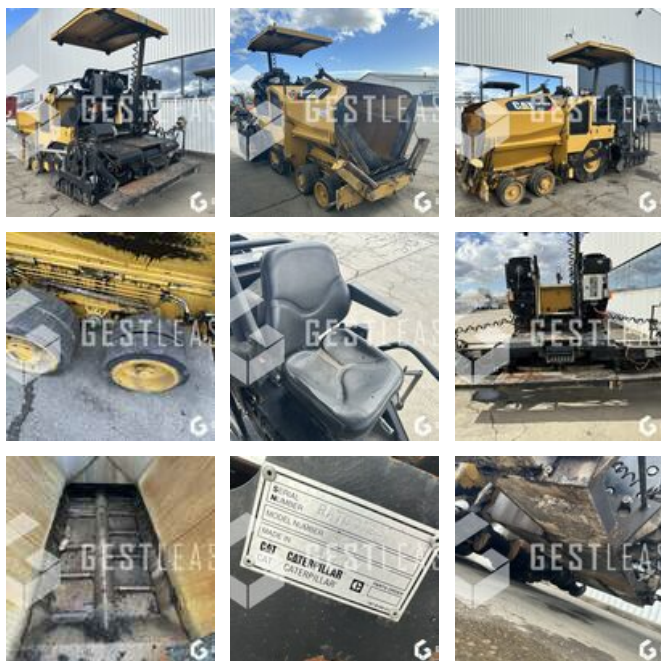

## Öffentliche Arbeit - Finisher

<https://www.gestlease.com/de/engines/230107-caterpillar-ap300f>

<b>Referenz :</b>	230107
<b>Marke :</b>	CATERPILLAR
<b>Modell :</b>	AP300F
<b>Jahr :</b>	2017
<b>Stunden :</b>	2400
<b>Gewicht :</b>	8T

CATERPILLAR AP300F

Année : 2017

Heures : 2 400

- Table SE34V
- Kit rallonge 4m max
- 1 palpeur US mono point

Prix de vente hors taxes.

Livraison possible en supplément du prix de vente.

Plus d'informations et photos sur notre site internet !

Disposant d'un parc matériel de plus de 100 000 m<sup>2</sup> au Sud de Strasbourg et d'un atelier entièrement équipé, nous possédons plus de 350 références comprenant engins de chantier / manutention / matériel agricole / poids lourds / V.P. / V.U un stock renouvelé tous les mois.