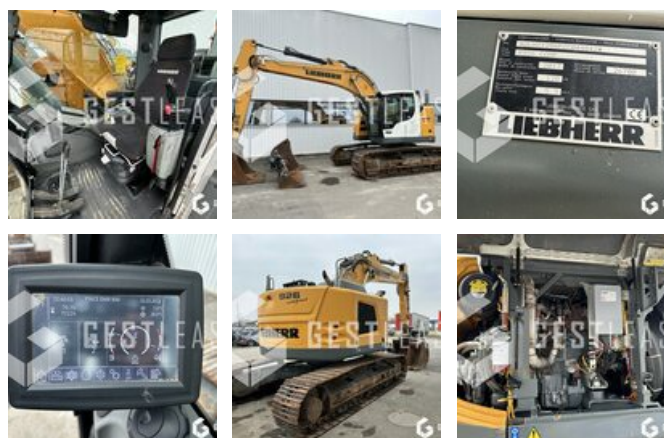

Referenz :	230102
Marke :	LIEBHERR
Modell :	R926 COMPACT
Jahr :	2017
Stunden :	7722
Gewicht :	26.7T
Informationen :	

LIEBHERR R926 COMPACT

Année : 2017

Heures : 7 722 heures

- Monobloc
- Patin caoutchouc
- Attache rapide LIEBHERR SW48
- Vendue avec 3 godets dont curage inclinable
- Toutes les lignes hydrauliques
- Machine en très bon état
- Entretien à jour
- Suivi par LIEBHERR en contrat

Prix de vente hors taxes.

Livraison possible en supplément du prix de vente.

Plus d'informations et photos sur notre site internet !

Prenez rendez-vous pour que nous puissions vous recevoir dans les meilleures conditions !