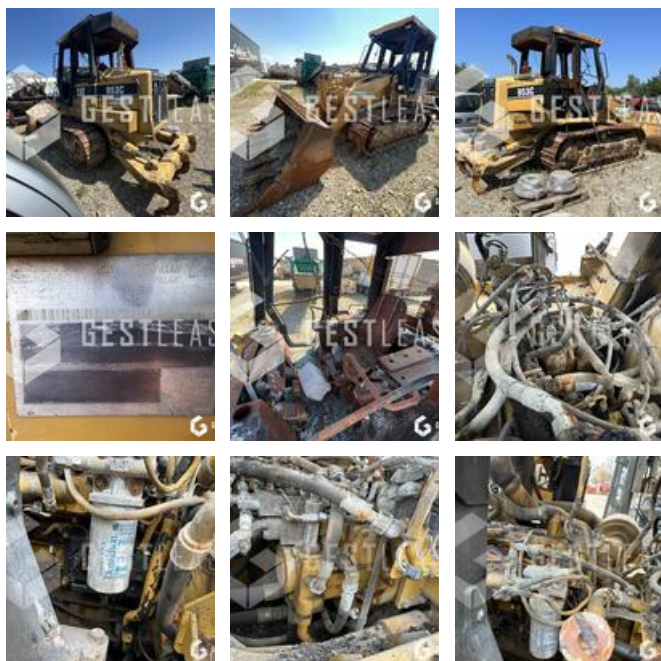

Referenz :	230090
Marke :	CATERPILLAR
Modell :	953C
Jahr :	2005
Stunden :	13 527
Abgestürzt? :	Ya
Absturzbeschreibung :	

**** Chargeur sur chenille incendié ****

Moteur + pompe non touchés

----- Circonstances sinistre -----

Incendie criminel

----- Principaux éléments endommagés -----

- Cabine

Prix de vente hors taxes.

Livraison possible en supplément du prix de vente.

Plus d'informations et photos sur notre site internet !

Prenez rendez-vous pour que nous puissions vous recevoir dans les meilleures conditions !