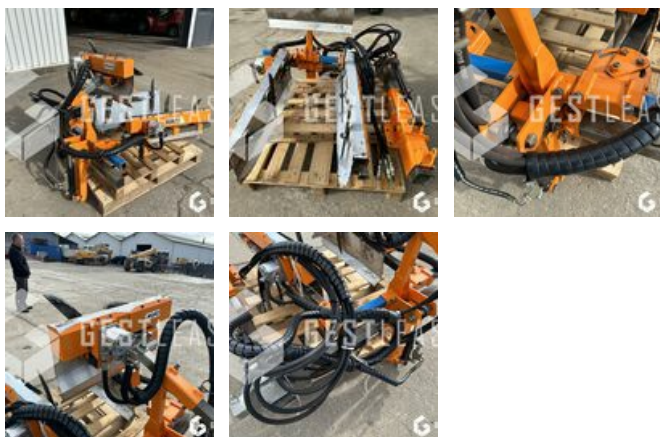

3.800,00 € HT

Agricol - Anderer

<https://www.gestlease.com/de/engines/230082-provitis-rogneuse>

Referenz :	230082
Marque :	PROVITIS
Modell :	ROGNEUSE
Jahr :	2016
Abgestürzt? :	Ya
Absturzbeschreibung :	

**** Rogneuse accidentée ****

----- Procédure -----

V.E.I réparable non VGE

----- Circonstances sinistre -----

Choc contre corps fixe

----- Principaux éléments endommagés -----

- Barre verticale
- Support machine

Livraison possible en supplément du prix de vente.

Disposant d'un parc matériel de plus de 100 000 m2 au Sud de Strasbourg et d'un atelier entièrement équipé, nous possédons plus de 350 références comprenant engins de chantier / manutention / matériel agricole / poids lourds / V.P. / V.U un stock renouvelé tous les mois.