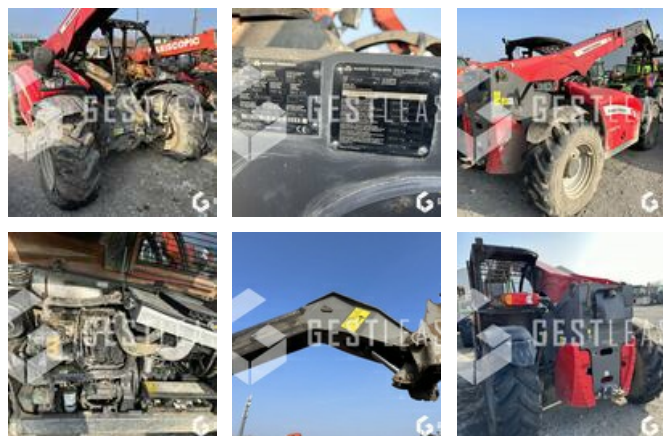

GESTLEASE
ING

www.gestlease.com

ACHAT - VENTE - LOCATION

17 Route d'Eschau - 67400 ILLKIRCH

03 90 29 84 78

commercial@gestlease.com

Donnerstag, 02. mai 2024, 21:26 uhr

MASSEY FERGUSON 9407S

VERKAUFT

Handling beim Heben - Teleskopstapler

<https://www.gestlease.com/de/engines/230080-massey-ferguson-9407s>

Referenz :	230080
Marke :	MASSEY FERGUSON
Modell :	9407S
Jahr :	2013
Stunden :	5600
Gewicht :	7.105 T
Abgestürzt? :	Ya
Absturzbeschreibung :	

Disposant d'un parc matériel de plus de 100 000 m2 au Sud de Strasbourg et d'un atelier entièrement équipé, nous possédons plus de 350 références comprenant engins de chantier / manutention / matériel agricole / poids lourds / V.P. / V.U un stock renouvelé tous les mois.