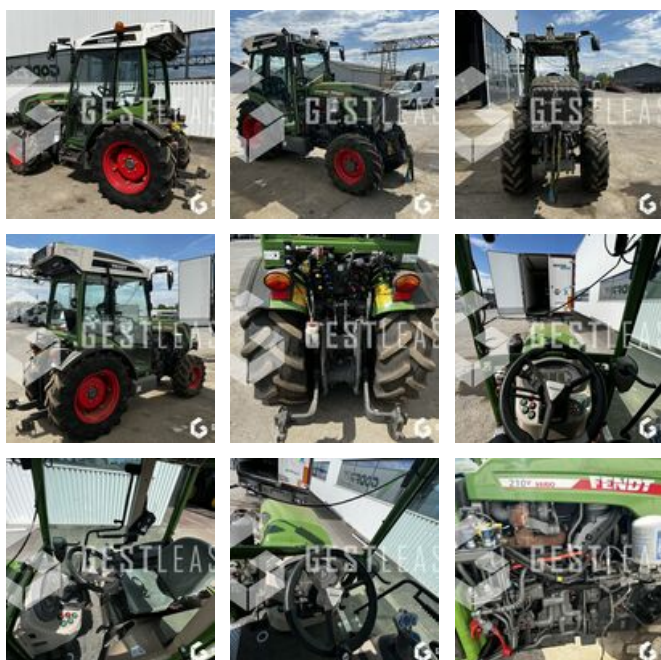

Referenz :	230070
Marke :	FENDT
Modell :	210V VARIO
Jahr :	2019
Stunden :	1796
Abgestürzt? :	Ya
Absturzbeschreibung :	

**** Tracteur vendangeur accidenté ****

Tracteur démarre et roule

----- Circonstances sinistre -----

Renversement

----- Principaux éléments endommagés -----

- Plateforme cabine

- Pont avant essieu

Prix de vente hors taxes.

Livraison possible en supplément du prix de vente.

Plus d'informations et photos sur notre site internet !