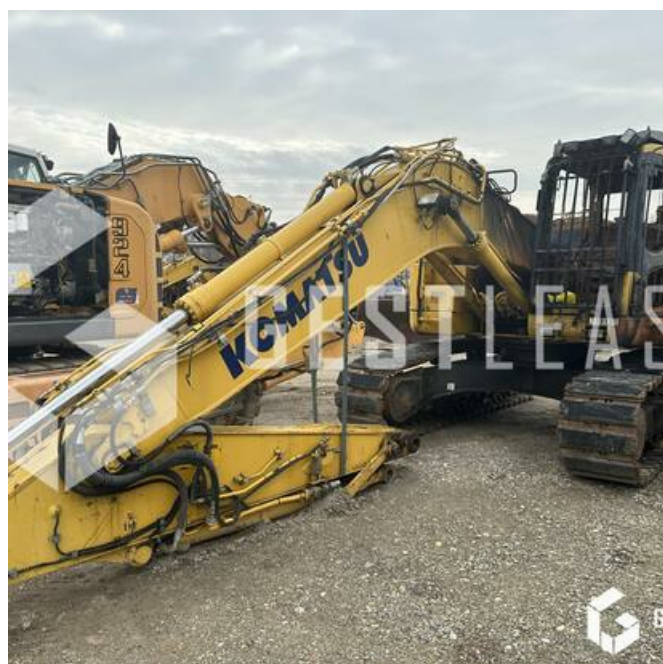

VERKAUFT

Öffentliche Arbeit - Bagger - Kettenbagger

<https://www.gestlease.com/de/engines/230067-komatsu-pc228uslc-10>

Referenz :	230067
Marke :	KOMATSU
Modell :	PC228USLC-10
Jahr :	2016
Gewicht :	23T
Abgestürzt? :	Ya
Absturzbeschreibung :	

**** Pelle sur chenille accidentée ****

Pompe hydraulique ok

----- Circonstances sinistre -----

Départ d'incendie

----- Principaux éléments endommagés -----

- Moteur

- Cabine

Prix de vente hors taxes.