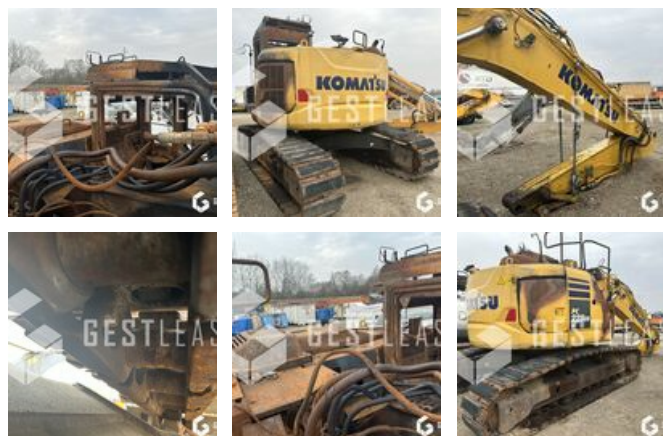

VERKAUFT

Öffentliche Arbeit - Bagger - Kettenbagger

<https://www.gestlease.com/de/engines/230067-komatsu-pc228uslc-10>

Referenz :	230067
Marke :	KOMATSU
Modell :	PC228USLC-10
Jahr :	2016
Gewicht :	23T
Abgestürzt? :	Ya
Absturzbeschreibung :	

**** Pelle sur chenille accidentée ****

Pompe hydraulique ok

----- Circonstances sinistre -----

Départ d'incendie

----- Principaux éléments endommagés -----

- Moteur

- Cabine

Prix de vente hors taxes.

locaux au 17 Route d'Eschau, 67400 ILLKIRCH-
GRAFFENSTADEN

Disposant d'un parc matériel de plus de 100 000 m² au Sud de
Strasbourg et d'un atelier entièrement équipé, nous possédons
plus de 350 références comprenant engins de chantier /
manutention / matériel agricole / poids lourds / V.P. / V.U un stock
renouvelé tous les mois.