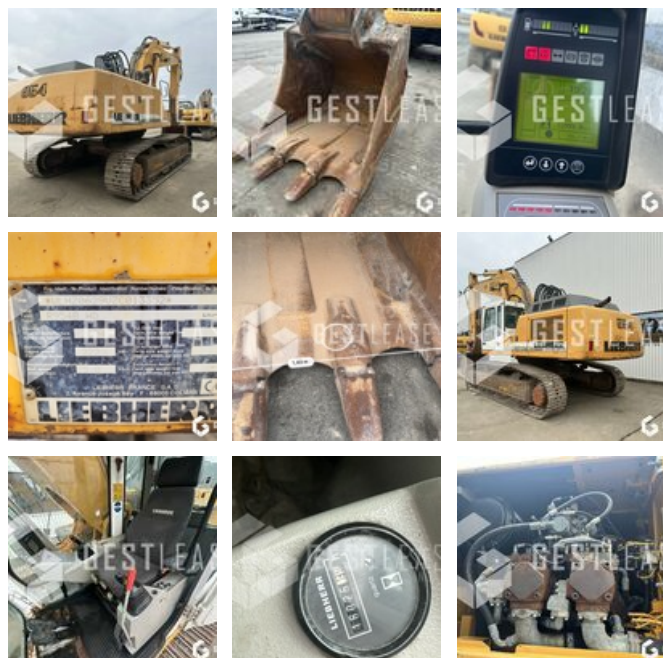

VERKAUFT

Öffentliche Arbeit - Bagger - Kettenbagger

<https://www.gestlease.com/de/engines/230062-liebherr-r954b-hd>

Referenz :	230062
Marke :	LIEBHERR
Modell :	R954B HD
Jahr :	2004
Stunden :	16025
Gewicht :	50T

Informationen :

LIEBHERR R954B HD

Année : 2004

Heures : 16 025 heures

- Monobloc
- Balancier long 5,30
- Godet 2 m3
- Machine en bon état

Prix de vente hors taxes.

Livraison possible en supplément du prix de vente.

Disposant d'un parc matériel de plus de 100 000 m² au Sud de Strasbourg et d'un atelier entièrement équipé, nous possédons plus de 350 références comprenant engins de chantier / manutention / matériel agricole / poids lourds / V.P. / V.U un stock renouvelé tous les mois.