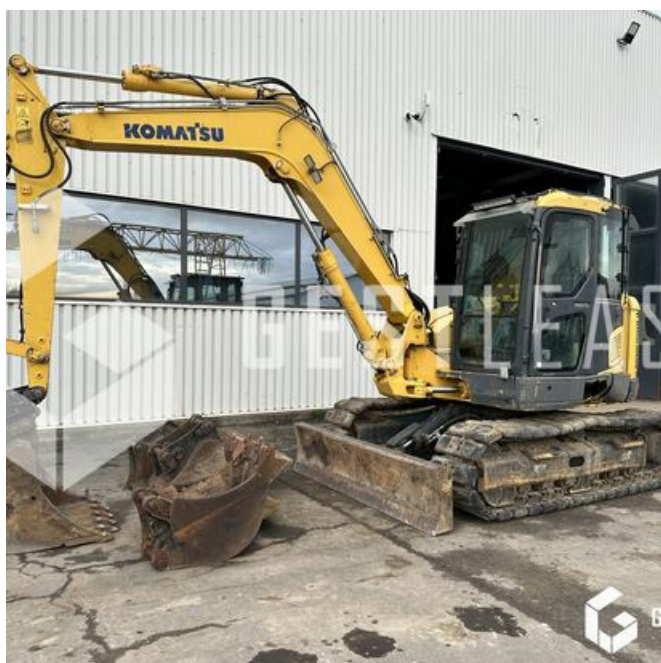

GESTLEASE
ING

www.gestlease.com

ACHAT - VENTE - LOCATION

17 Route d'Eschau - 67400 ILLKIRCH

03 90 29 84 78

commercial@gestlease.com

Samstag, 04. mai 2024, 14:39 uhr

KOMATSU PC118MR-8

VERKAUFT

Öffentliche Arbeit - Bagger - Kettenbagger

<https://www.gestlease.com/de/engines/230061-komatsu-pc118mr-8>

Referenz :	230061
Marke :	KOMATSU
Modell :	PC118MR-8
Jahr :	2011
Stunden :	4834
Gewicht :	12T

Informationen :
KOMATSU PC118MR-8

Année : 2011

Heures : 4 834 heures

- Monobloc
- Lame
- Patin caoutchouc
- Attache rapide GEITH
- Vendue avec 4 godets dont curage inclinable
- Toutes les lignes hydrauliques
- Machine fonctionnelle mais reprise des jeux à prévoir
- molette d'accélérateur à revoir

Disposant d'un parc matériel de plus de 100 000 m² au Sud de
Strasbourg et d'un atelier entièrement équipé, nous possédons
plus de 350 références comprenant engins de chantier /
manutention / matériel agricole / poids lourds / V.P. / V.U un stock
renouvelé tous les mois.