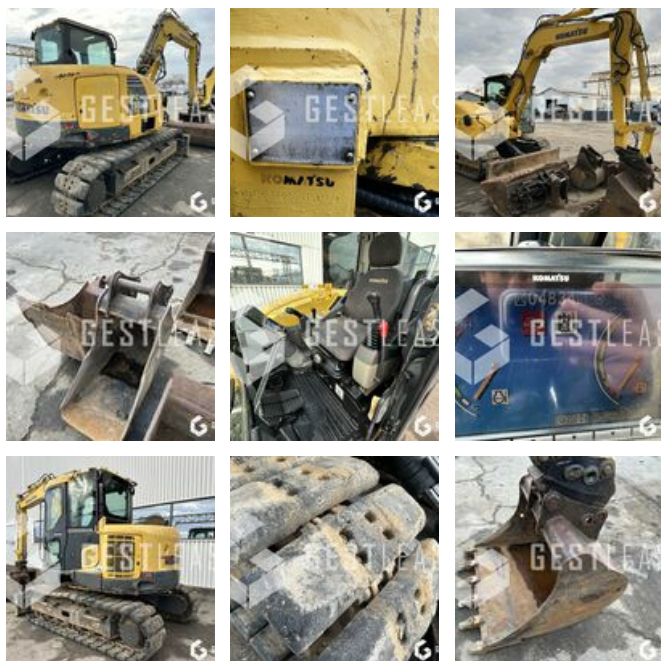

Referenz :	230061
Marke :	KOMATSU
Modell :	PC118MR-8
Jahr :	2011
Stunden :	4834
Gewicht :	12T

Informationen :
KOMATSU PC118MR-8

Année : 2011

Heures : 4 834 heures

- Monobloc
- Lame
- Patin caoutchouc
- Attache rapide GEITH
- Vendue avec 4 godets dont curage inclinable
- Toutes les lignes hydrauliques
- Machine fonctionnelle mais reprise des jeux à prévoir
- molette d'accélérateur à revoir

Prix de vente hors taxes.

Livraison possible en supplément du prix de vente.

Plus d'informations et photos sur notre site internet !

Prenez rendez-vous pour que nous puissions vous recevoir dans les meilleures conditions !

Notre société, spécialisée dans l'achat et la vente, vous propose également la reprise de tous type de matériels professionnels