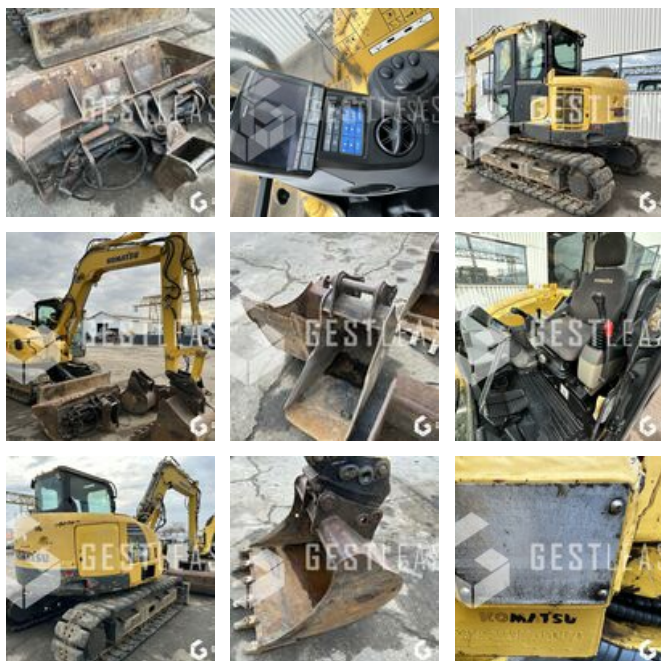

Referenz :	230061
Marke :	KOMATSU
Modell :	PC118MR-8
Jahr :	2011
Stunden :	4834
Gewicht :	12T
Informationen :	

KOMATSU PC118MR-8

Année : 2011

Heures : 4 834 heures

- Monobloc
- Lame
- Patin caoutchouc
- Attache rapide GEITH
- Vendue avec 4 godets dont curage inclinable
- Toutes les lignes hydrauliques
- Machine fonctionnelle mais reprise des jeux à prévoir
- molette d'accélérateur à revoir

Prix de vente hors taxes.

Livraison possible en supplément du prix de vente.

Plus d'informations et photos sur notre site internet !

Prenez rendez-vous pour que nous puissions vous recevoir dans les meilleures conditions !

Notre société, spécialisée dans l'achat et la vente, vous propose également la reprise de tous type de matériels professionnels