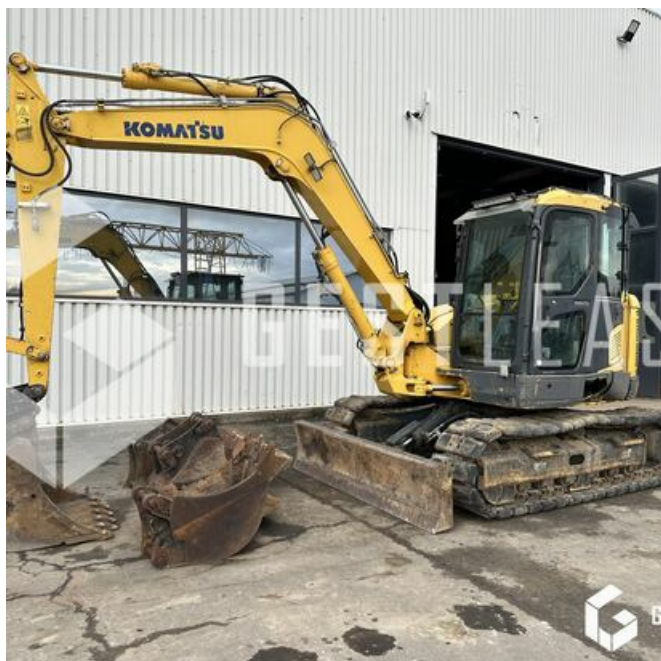

VERKAUFT

Öffentliche Arbeit - Bagger - Kettenbagger

<https://www.gestlease.com/de/engines/230061-komatsu-pc118mr-8-43764e6a-d6ad-41ea-acd7-352a99fed450>

Referenz :	230061
Marke :	KOMATSU
Modell :	PC118MR-8
Jahr :	2011
Stunden :	4834
Gewicht :	12T
Informationen :	

KOMATSU PC118MR-8

Année : 2011

Heures : 4 834 heures

- Monobloc
- Lame
- Patin caoutchouc
- Attache rapide GEITH
- Vendue avec 4 godets dont curage inclinable
- Toutes les lignes hydrauliques
- Machine fonctionnelle mais reprise des jeux à prévoir
- molette d'accélérateur à revoir

Disposant d'un parc matériel de plus de 100 000 m² au Sud de
Strasbourg et d'un atelier entièrement équipé, nous possédons
plus de 350 références comprenant engins de chantier /
manutention / matériel agricole / poids lourds / V.P. / V.U un stock
renouvelé tous les mois.